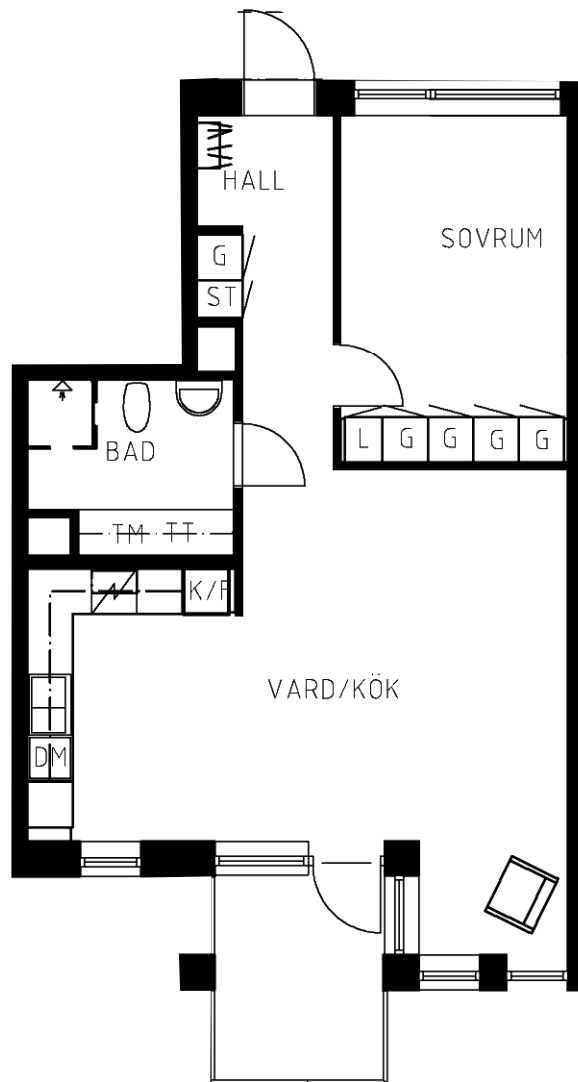

Område 638 : Kryptan
Adress Revingevägen 7 B
Våning 4
Antal rum 2 rum och kök
Yta 62.70 kvm
Objektnr 6381-07-0246

Norrpilen gäller lägenhetsritning

Utskriftsdatum: 2022-07-06

Planritningen är en skiss där måttavvikelser och variationer kan förekomma

Återgivning av mått kan variera beroende på skrivare
1 måttenhet på skalstocken motsvarar 1 meter på ritningen