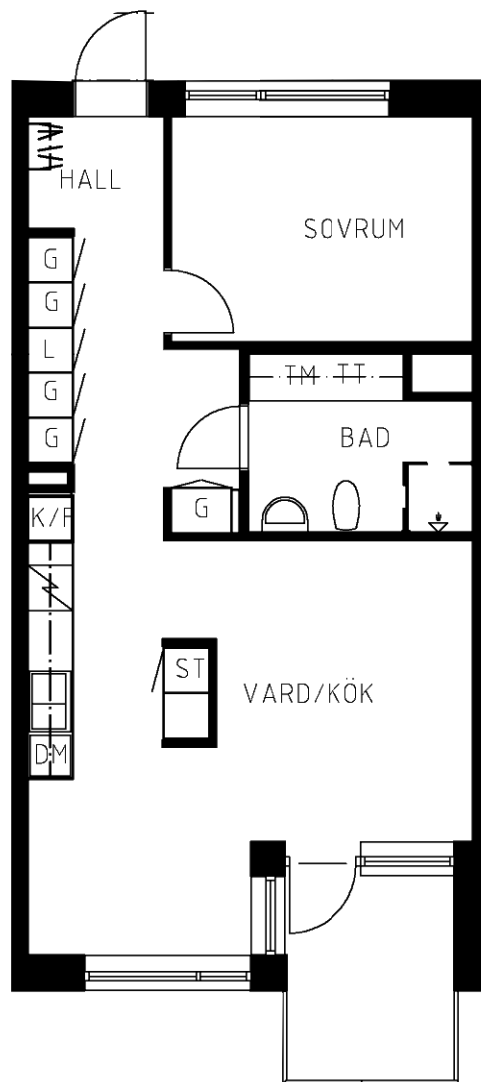

Område 638 : Kryptan
Adress Revingevägen 7 B
Våning 4
Antal rum 2 rum och kök
Yta 60.10 kvm
Objektnr 6381-07-0245

Norrpilen gäller
lägenhetsritning

Utskriftsdatum: 2022-07-06

Planritningen är en skiss där måttavvikelser
och variationer kan förekomma

Återgivning av mått kan variera beroende på skrivare
1 måttenhet på skalstocken motsvarar 1 meter på ritningen