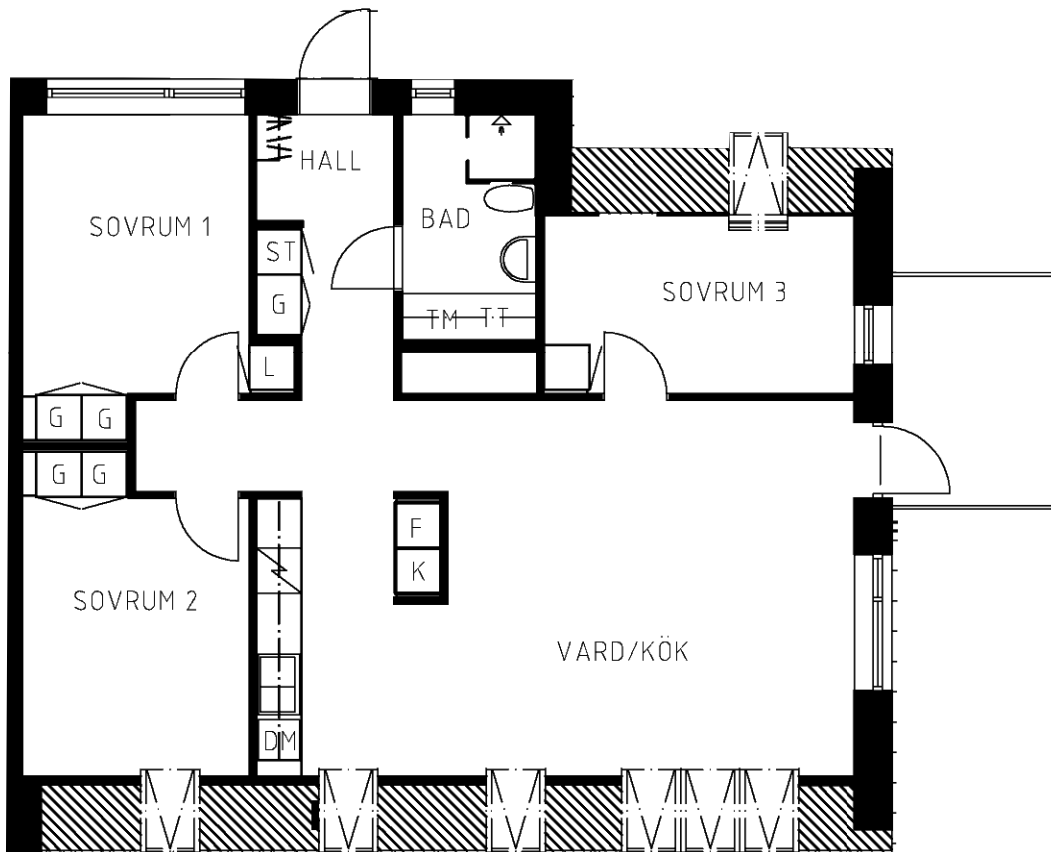

Område 638 : Kryptan
Adress Revingevägen 7 B
Våning 4
Antal rum 4 rum och kök
Yta 87.50 kvm
Objektnr 6381-07-0244

Norrpilen gäller lägenhetsritning

Utskriftsdatum: 2022-07-06

Planritningen är en skiss där måttavvikelser och variationer kan förekomma

Återgivning av mått kan variera beroende på skrivare
1 måttenhet på skalstocken motsvarar 1 meter på ritningen