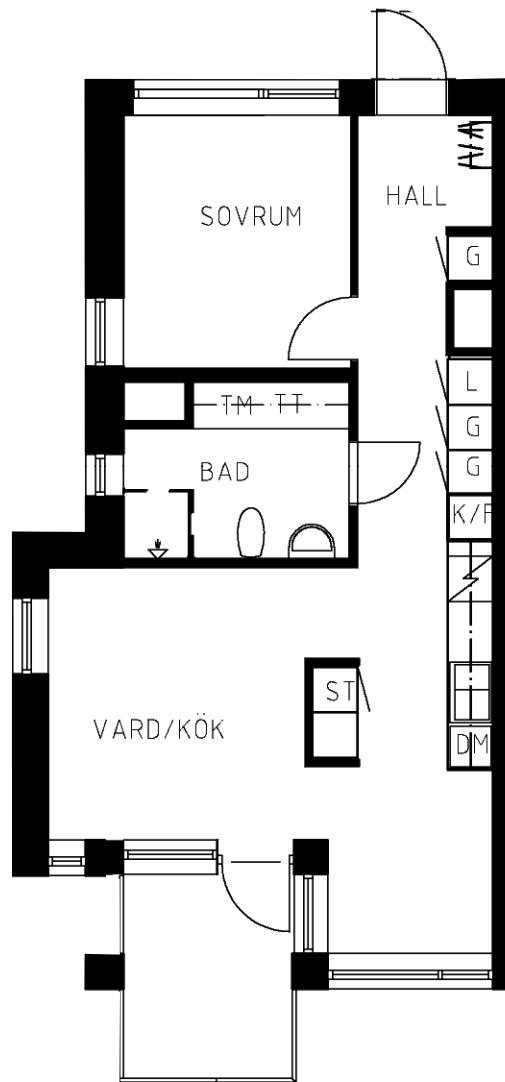

Område 638 : Kryptan
Adress Revingevägen 7 B
Våning 4
Antal rum 2 rum och kök
Yta 52.60 kvm
Objektnr 6381-07-0243

Norrpilen gäller lägenhetsritning

Utskriftsdatum: 2022-07-06

Planritningen är en skiss där måttavvikelser och variationer kan förekomma

Återgivning av mått kan variera beroende på skrivare
1 måttenhet på skalstocken motsvarar 1 meter på ritningen