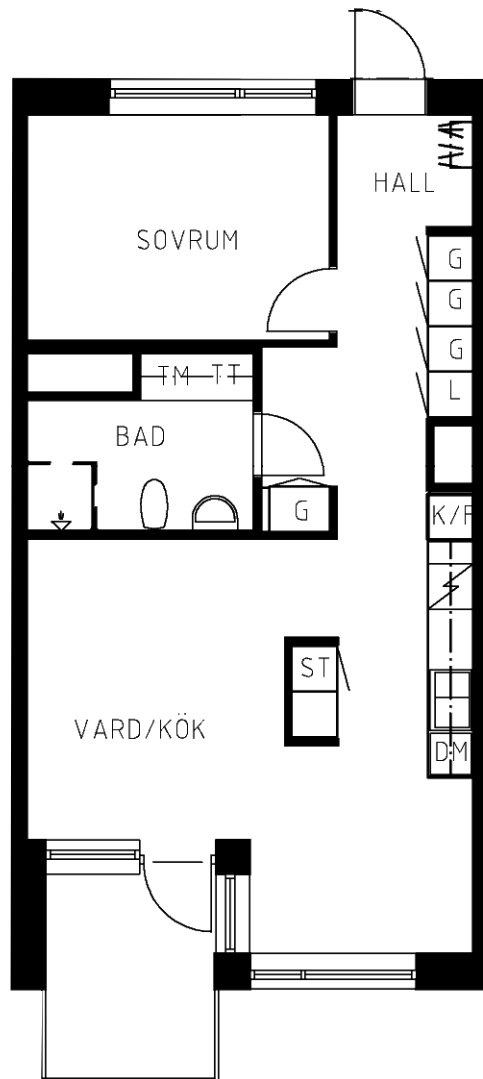

Område 638 : Kryptan
Adress Revingevägen 7 B
Våning 4
Antal rum 2 rum och kök
Yta 59.30 kvm
Objektnr 6381-07-0242

Norrpilen gäller lägenhetsritning

Utskriftsdatum: 2022-07-06

Planritningen är en skiss där måttavvikelser och variationer kan förekomma

Återgivning av mått kan variera beroende på skrivare
1 måttenhet på skalstocken motsvarar 1 meter på ritningen