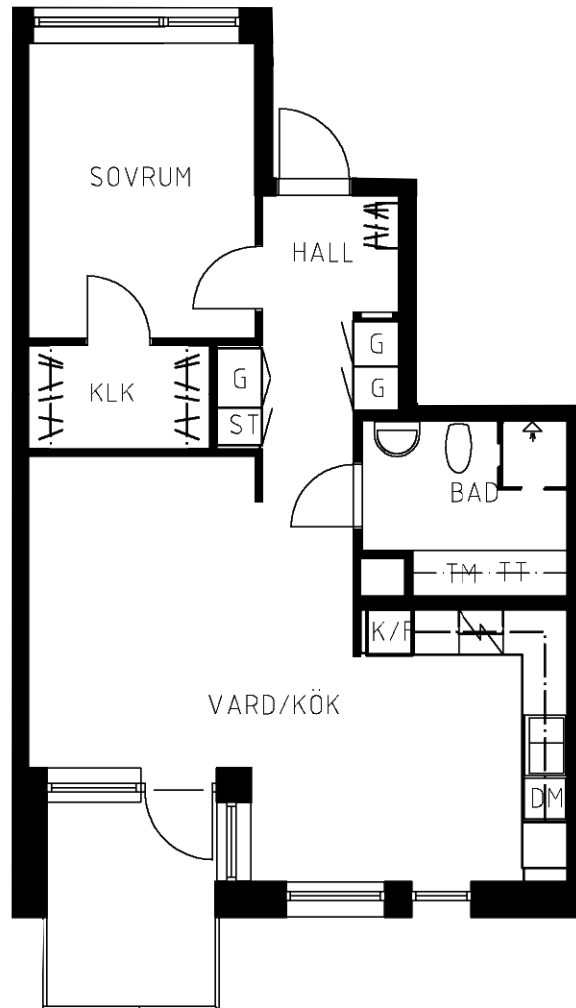

Område 638 : Kryptan  
Adress Revingevägen 7 B  
Våning 4  
Antal rum 2 rum och kök  
Yta 59.60 kvm  
Objektnr 6381-07-0241

Norrpilen gäller lägenhetsritning

Utskriftsdatum: 2022-07-06

Planritningen är en skiss där måttavvikelser och variationer kan förekomma

Återgivning av mått kan variera beroende på skrivare  
1 måttenhet på skalstocken motsvarar 1 meter på ritningen