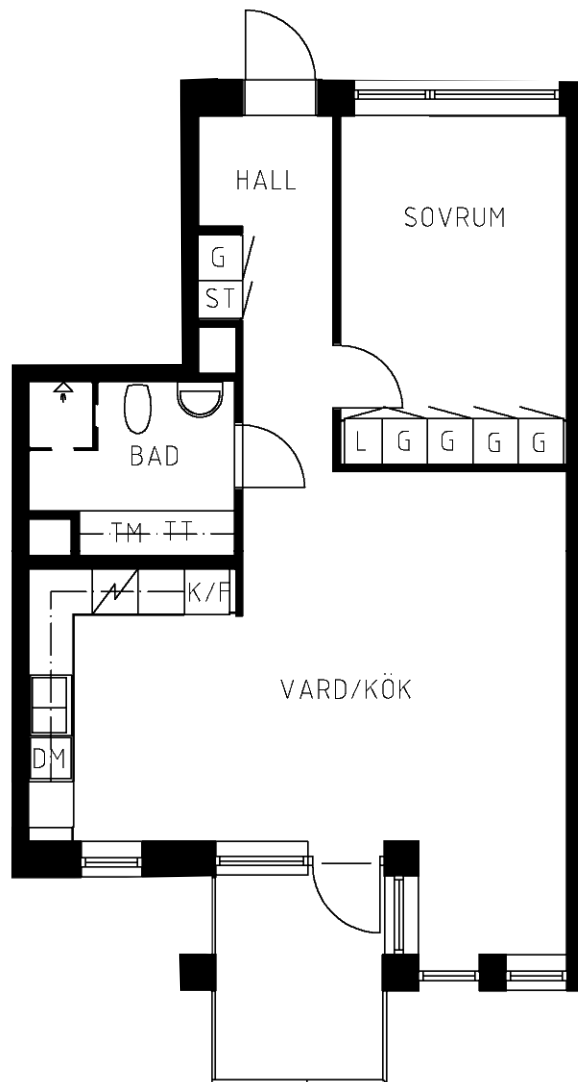

Område 638 : Kryptan
Adress Revingevägen 7 B
Våning 3
Antal rum 2 rum och kök
Yta 62.70 kvm
Objektnr 6381-07-0237

Norrpilen gäller lägenhetsritning

Utskriftsdatum: 2022-07-06

Planritningen är en skiss där måttavvikelser och variationer kan förekomma

Återgivning av mått kan variera beroende på skrivare
1 måttenhet på skalstocken motsvarar 1 meter på ritningen