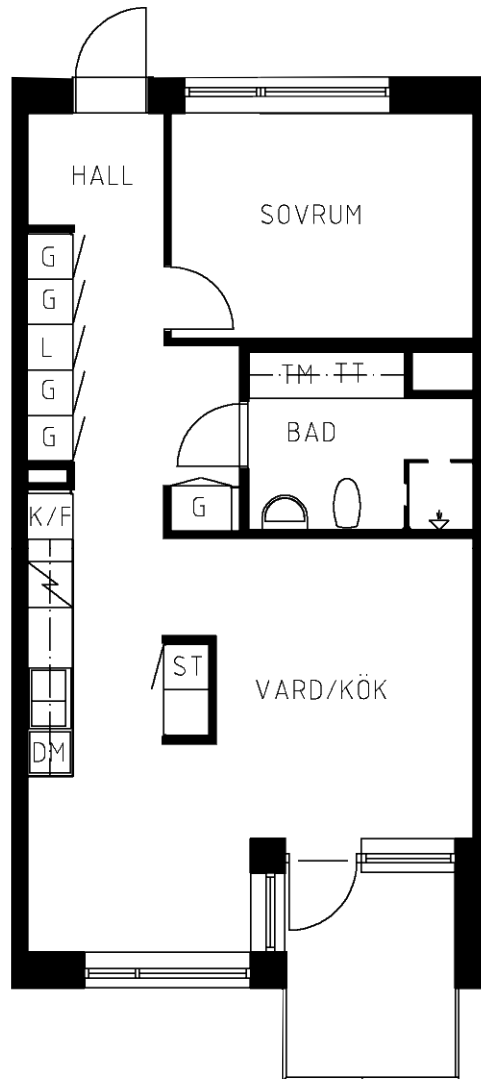

Område 638 : Kryptan  
Adress Revingevägen 7 B  
Våning 3  
Antal rum 2 rum och kök  
Yta 60.10 kvm  
Objektnr 6381-07-0236

Norrpilen gäller lägenhetsritning

Utskriftsdatum: 2022-07-06

Planritningen är en skiss där måttavvikelser och variationer kan förekomma

Återgivning av mått kan variera beroende på skrivare  
1 måttenhet på skalstocken motsvarar 1 meter på ritningen