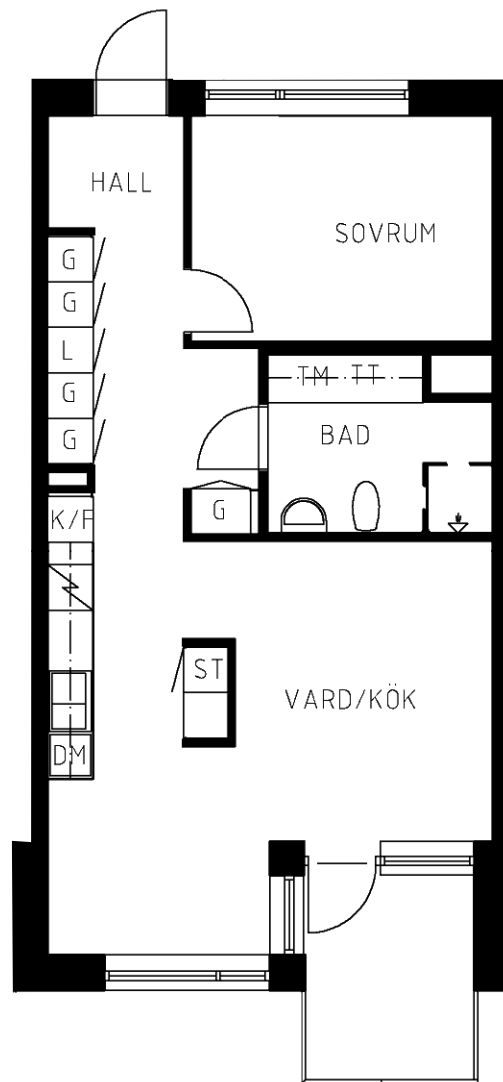

Område 638 : Kryptan
Adress Revingevägen 7 B
Våning 3
Antal rum 2 rum och kök
Yta 60.10 kvm
Objektnr 6381-07-0235

Norrpilen gäller lägenhetsritning

Utskriftsdatum: 2022-07-06

Planritningen är en skiss där måttavvikelser och variationer kan förekomma

Återgivning av mått kan variera beroende på skrivare
1 måttenhet på skalstocken motsvarar 1 meter på ritningen