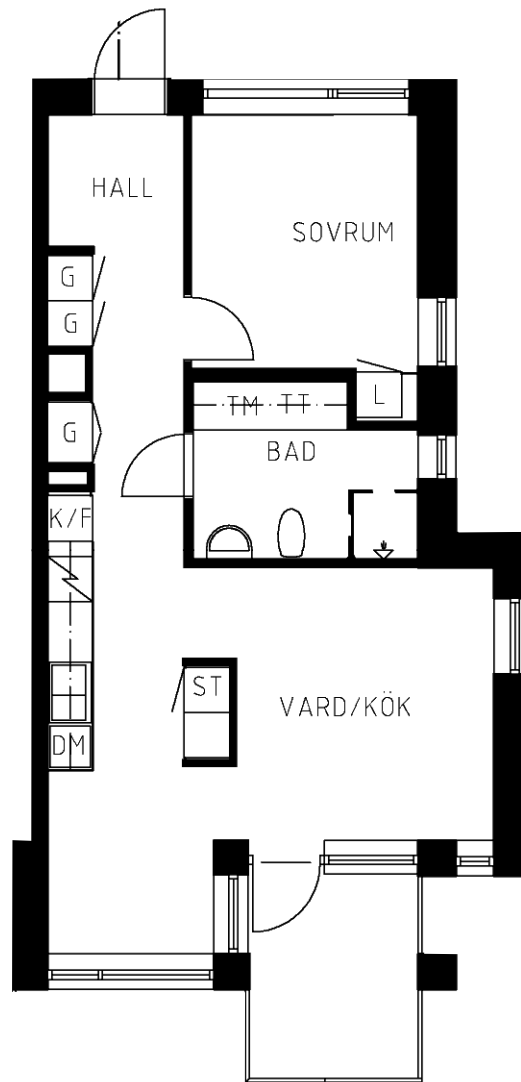

Område 638 : Kryptan  
Adress Revingevägen 7 B  
Våning 3  
Antal rum 2 rum och kök  
Yta 53.30 kvm  
Objektnr 6381-07-0234

Norrpilen gäller lägenhetsritning

Utskriftsdatum: 2022-07-06

Planritningen är en skiss där måttavvikelser och variationer kan förekomma

Återgivning av mått kan variera beroende på skrivare  
1 måttenhet på skalstocken motsvarar 1 meter på ritningen