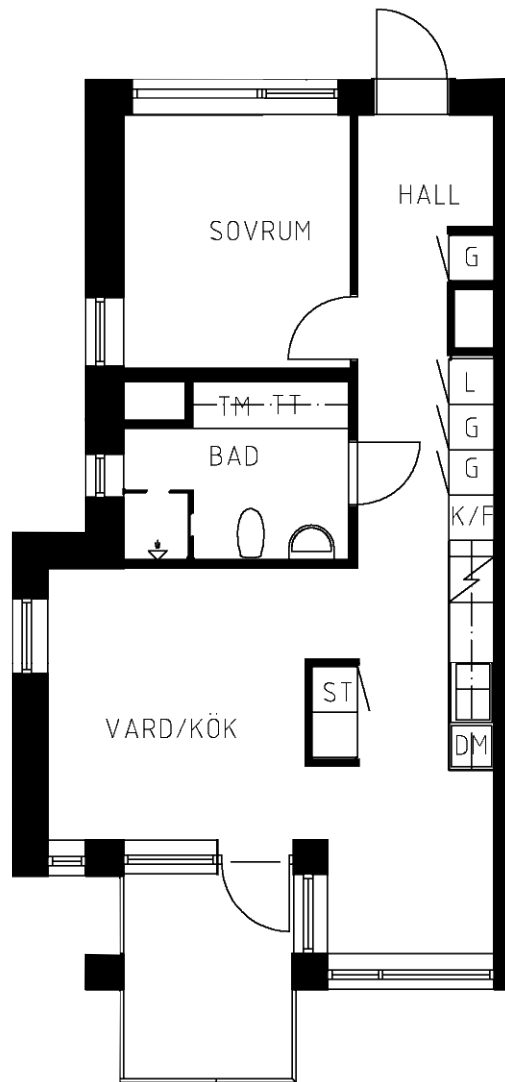

Område 638 : Kryptan
Adress Revingevägen 7 B
Våning 3
Antal rum 2 rum och kök
Yta 52.60 kvm
Objektnr 6381-07-0233

Norrpilen gäller lägenhetsritning

Utskriftsdatum: 2022-07-06

Planritningen är en skiss där måttavvikelser och variationer kan förekomma

Återgivning av mått kan variera beroende på skrivare
1 måttenhet på skalstocken motsvarar 1 meter på ritningen