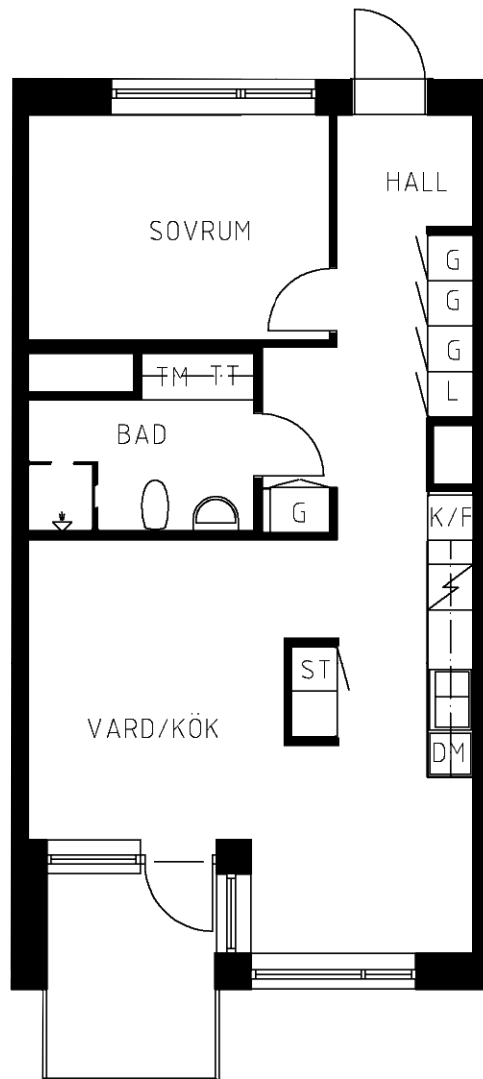

Område 638 : Kryptan
Adress Revingevägen 7 B
Våning 3
Antal rum 2 rum och kök
Yta 59.30 kvm
Objektnr 6381-07-0232

Norrpilen gäller lägenhetsritning

Utskriftsdatum: 2022-07-06

Planritningen är en skiss där måttavvikelser och variationer kan förekomma

Återgivning av mått kan variera beroende på skrivare
1 måttenhet på skalstocken motsvarar 1 meter på ritningen