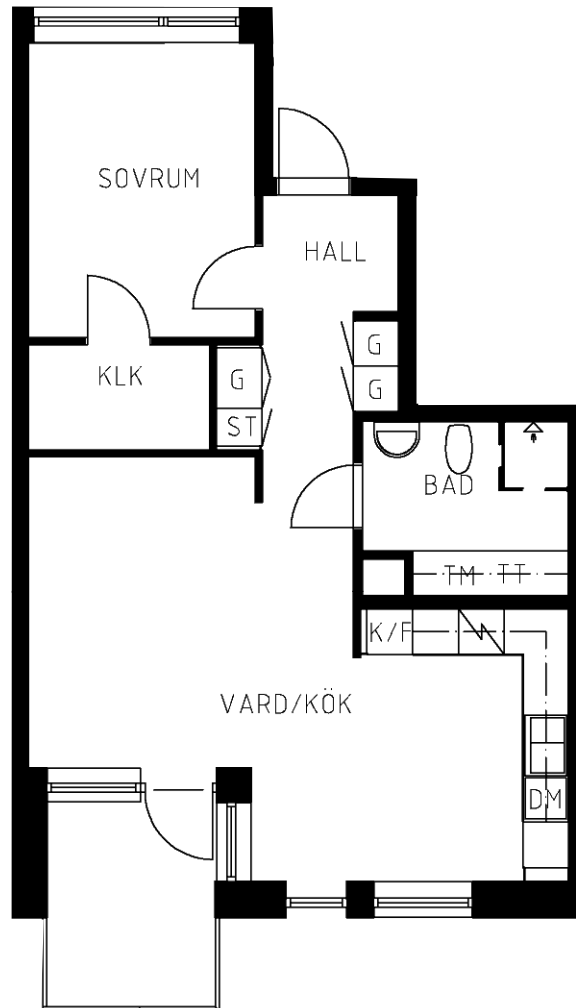

Område 638 : Kryptan  
Adress Revingevägen 7 B  
Våning 3  
Antal rum 2 rum och kök  
Yta 59.60 kvm  
Objektnr 6381-07-0231

Norrpilen gäller lägenhetsritning

Utskriftsdatum: 2021-09-27

Planritningen är en skiss där måttavvikelser och variationer kan förekomma

Återgivning av mått kan variera beroende på skrivare  
1 måttenhet på skalstocken motsvarar 1 meter på ritningen