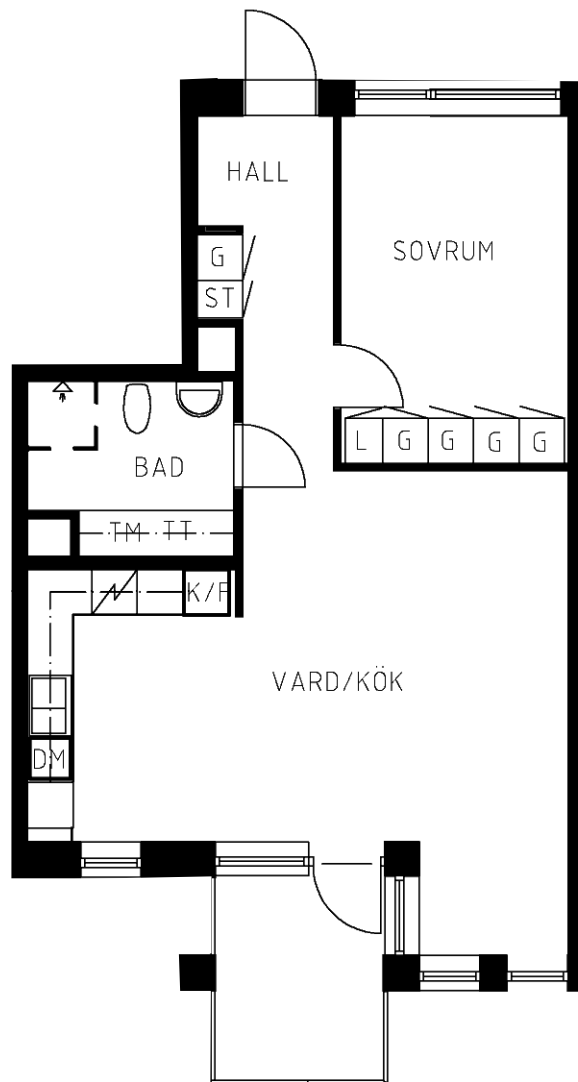

Område 638 : Kryptan
Adress Revingevägen 7 B
Våning 2
Antal rum 2 rum och kök
Yta 62.70 kvm
Objektnr 6381-07-0227

Norrpilen gäller lägenhetsritning

Utskriftsdatum: 2022-07-06

Planritningen är en skiss där måttavvikelser och variationer kan förekomma

Återgivning av mått kan variera beroende på skrivare
1 måttenhet på skalstocken motsvarar 1 meter på ritningen