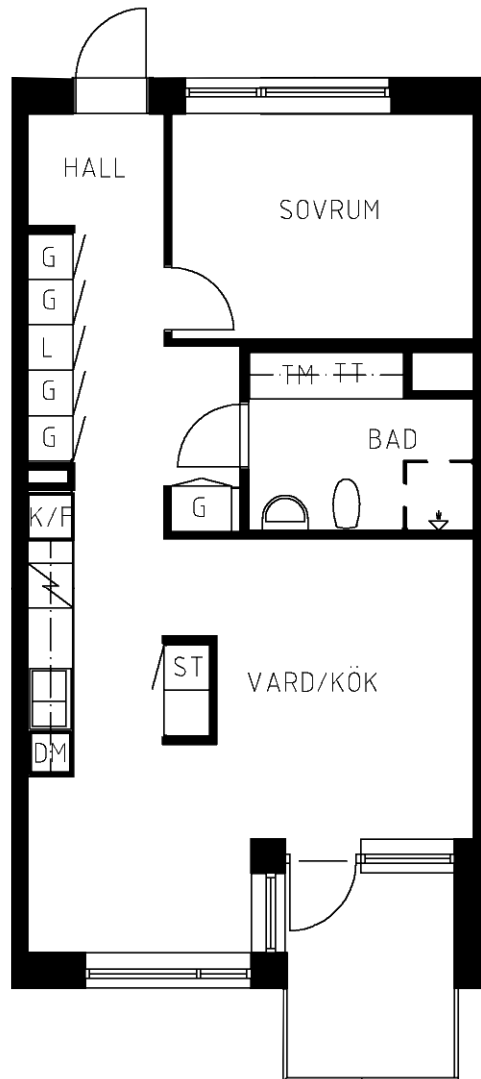

Område 638 : Kryptan  
Adress Revingevägen 7 B  
Våning 2  
Antal rum 2 rum och kök  
Yta 60.10 kvm  
Objektnr 6381-07-0226

Norrpilen gäller lägenhetsritning

Utskriftsdatum: 2022-07-06

Planritningen är en skiss där måttavvikelser och variationer kan förekomma

Återgivning av mått kan variera beroende på skrivare  
1 måttenhet på skalstocken motsvarar 1 meter på ritningen