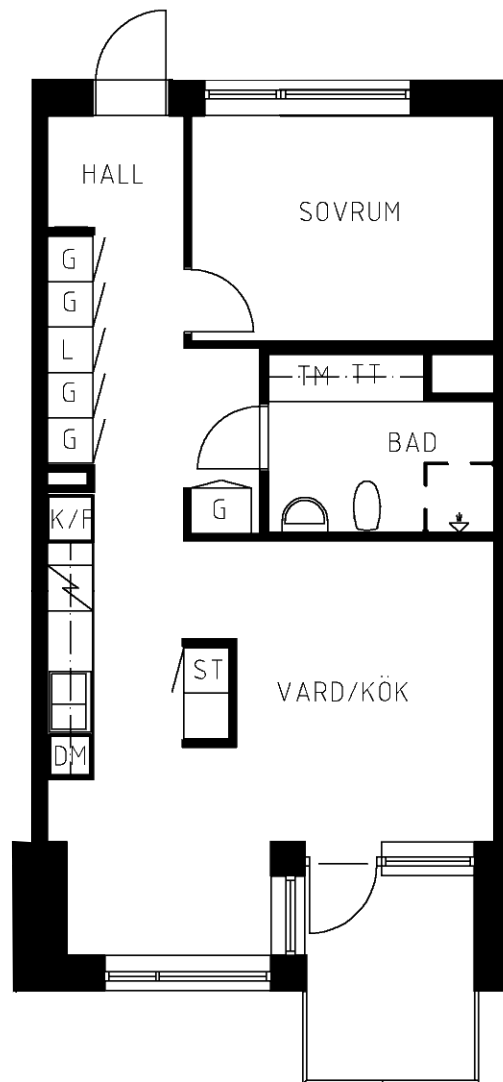

Område 638 : Kryptan
Adress Revingevägen 7 B
Våning 2
Antal rum 2 rum och kök
Yta 60.10 kvm
Objektnr 6381-07-0225

Norrpilen gäller lägenhetsritning

Utskriftsdatum: 2021-09-16

Planritningen är en skiss där måttavvikelser och variationer kan förekomma

Återgivning av mått kan variera beroende på skrivare
1 måttenhet på skalstocken motsvarar 1 meter på ritningen