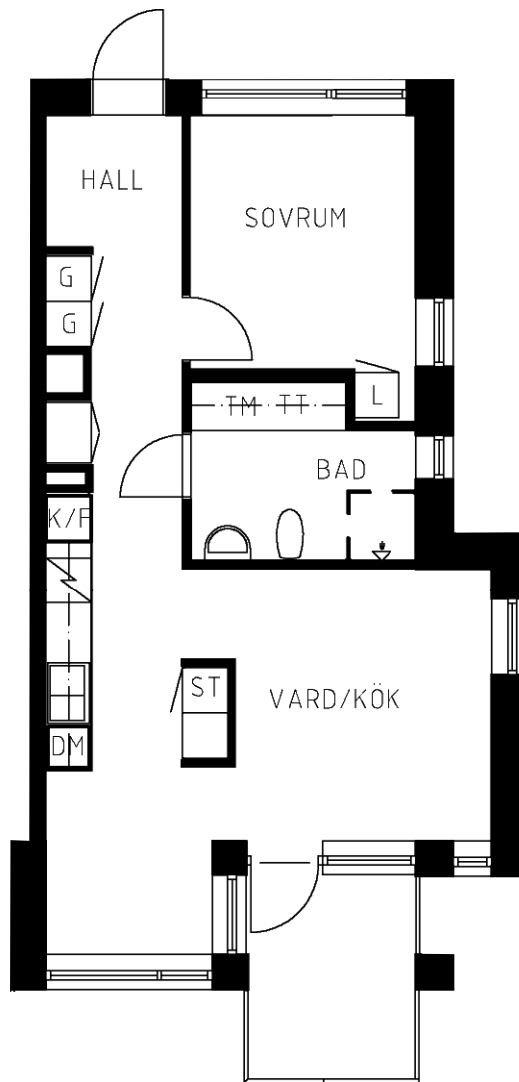

Område 638 : Kryptan
Adress Revingevägen 7 B
Våning 2
Antal rum 2 rum och kök
Yta 53.30 kvm
Objektnr 6381-07-0224

Norrpilen gäller
lägenhetsritning

Utskriftsdatum: 2022-07-06

Planritningen är en skiss där måttavvikelser
och variationer kan förekomma

Återgivning av mått kan variera beroende på skrivare
1 måttenhet på skalstocken motsvarar 1 meter på ritningen