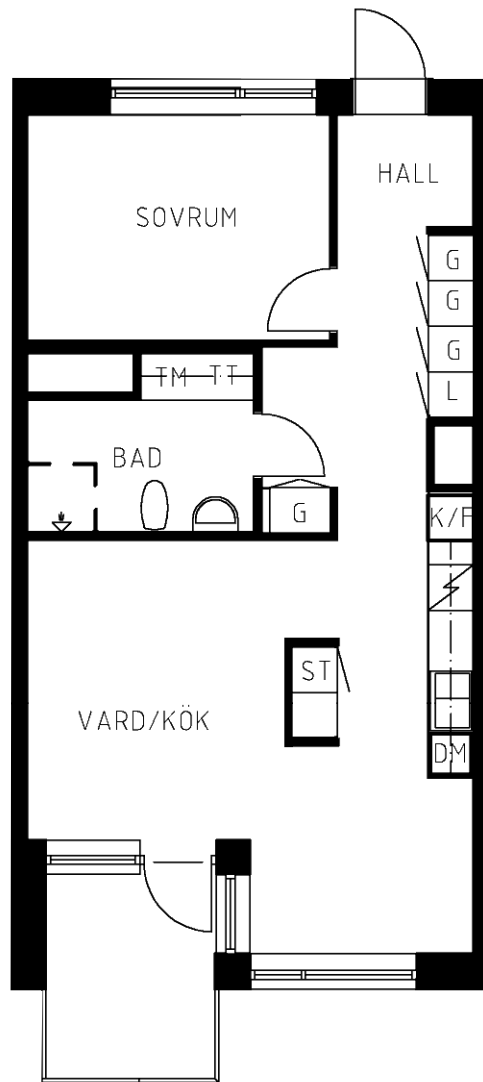

Område 638 : Kryptan  
Adress Revingevägen 7 B  
Våning 2  
Antal rum 2 rum och kök  
Yta 59.30 kvm  
Objektnr 6381-07-0222

Norrpilen gäller lägenhetsritning

Utskriftsdatum: 2022-07-06

Planritningen är en skiss där måttavvikelser och variationer kan förekomma

Återgivning av mått kan variera beroende på skrivare  
1 måttenhet på skalstocken motsvarar 1 meter på ritningen