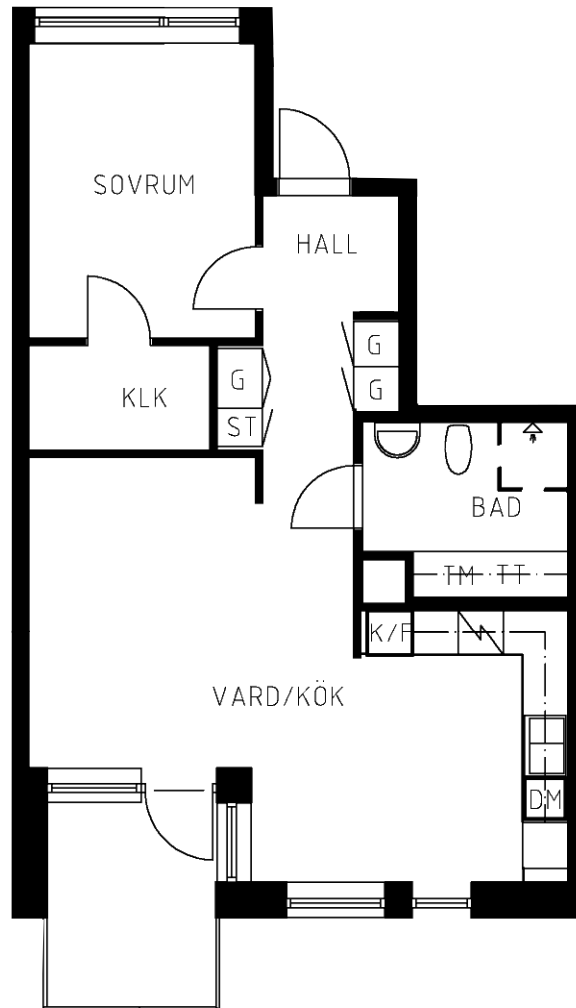

Område 638 : Kryptan  
Adress Revingevägen 7 B  
Våning 2  
Antal rum 2 rum och kök  
Yta 59.60 kvm  
Objektnr 6381-07-0221

Norrpilen gäller lägenhetsritning

Utskriftsdatum: 2021-09-27

Planritningen är en skiss där måttavvikelser och variationer kan förekomma

Återgivning av mått kan variera beroende på skrivare  
1 måttenhet på skalstocken motsvarar 1 meter på ritningen