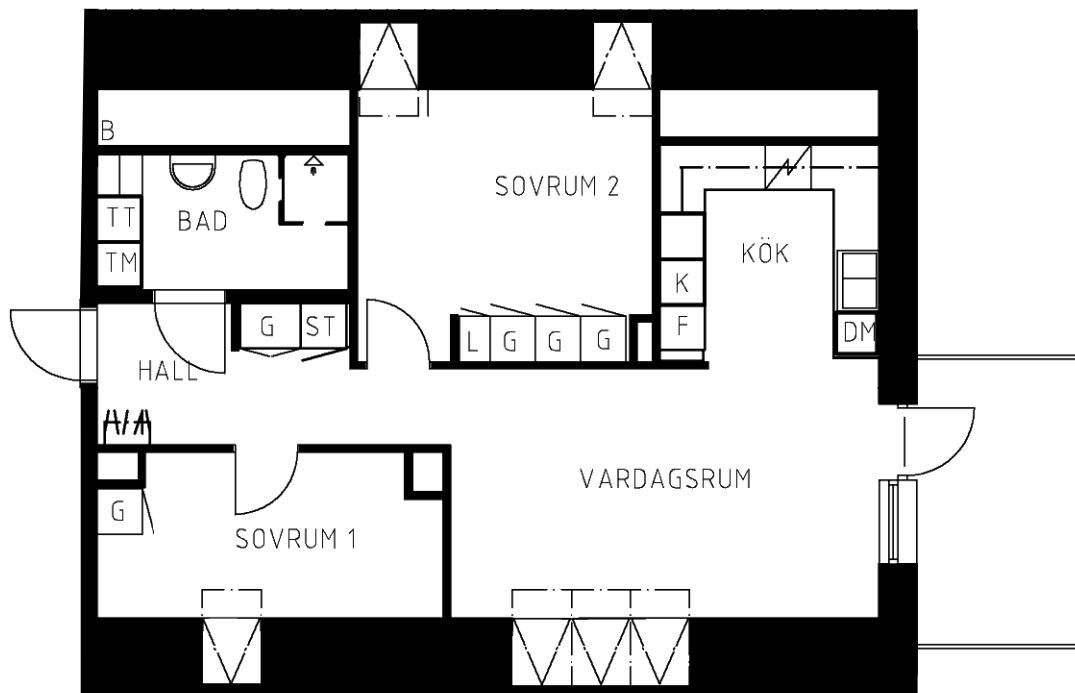

Område 638 : Kryptan
Adress Cementblandarvägen 4
Våning 5
Antal rum 3 rum och kök
Yta 64.40 kvm
Objektnr 6381-04-0151

Norrpilen gäller lägenhetsritning

Utskriftsdatum: 2022-07-06

Planritningen är en skiss där måttavvikelser och variationer kan förekomma

Återgivning av mått kan variera beroende på skrivare
1 måttenhet på skalstocken motsvarar 1 meter på ritningen