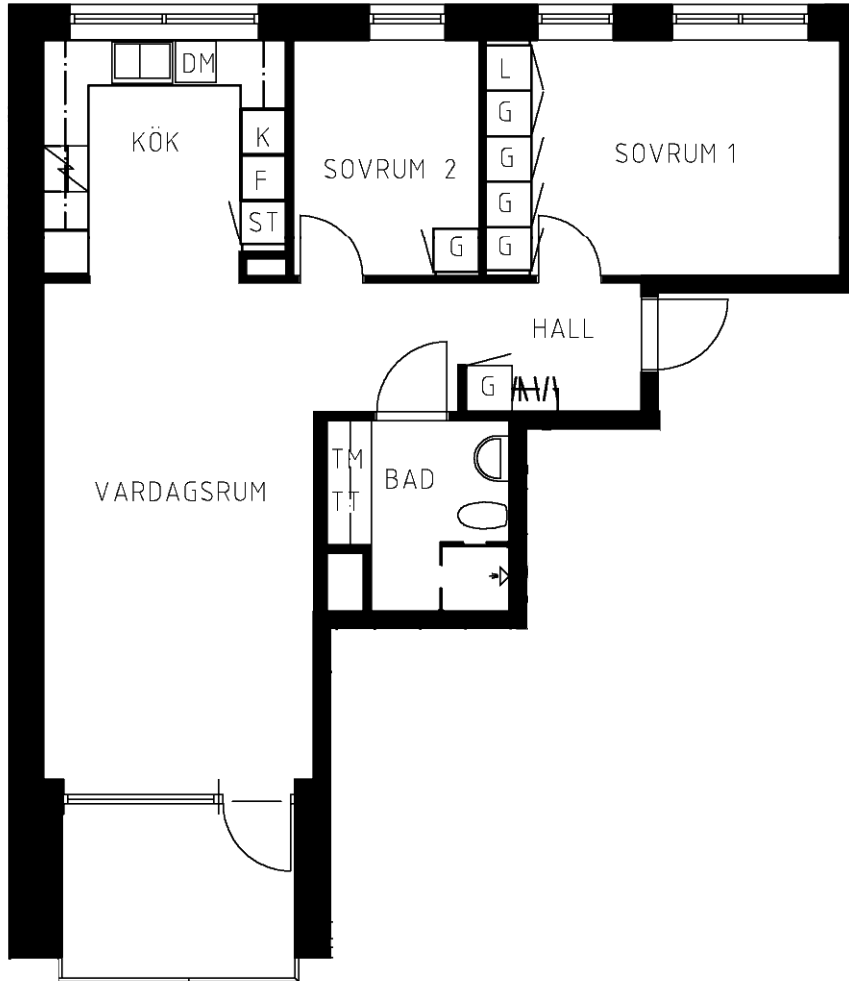

Område 638 : Kryptan
Adress Cementblandarvägen 4
Våning 4
Antal rum 2 rum och kök
Yta 51.40 kvm
Objektnr 6381-04-0144

Norrpilen gäller lägenhetsritning

Utskriftsdatum: 2022-07-06

Planritningen är en skiss där måttavvikelser och variationer kan förekomma

Återgivning av mått kan variera beroende på skrivare
1 måttenhet på skalstocken motsvarar 1 meter på ritningen