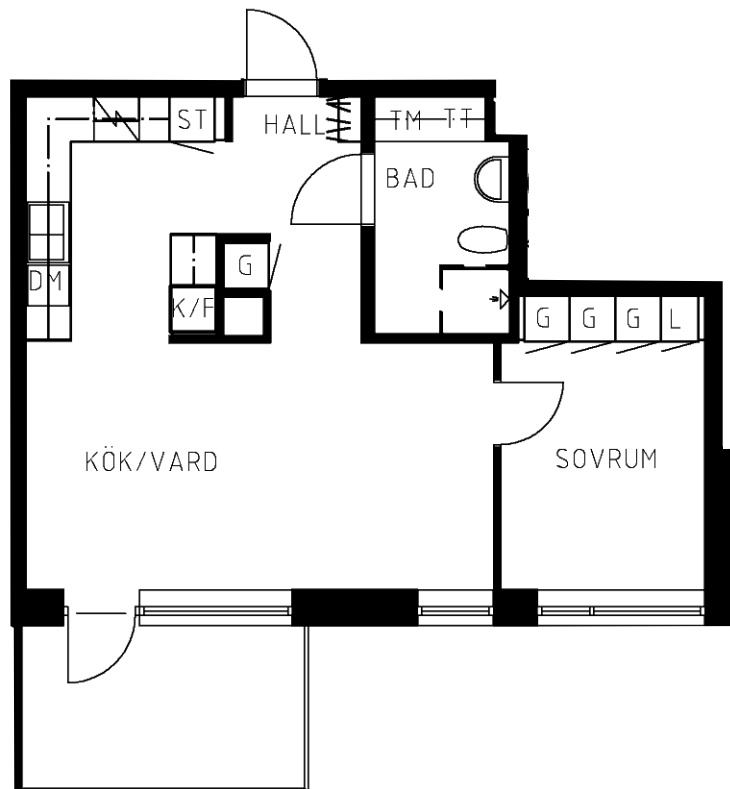

Område 638 : Kryptan
Adress Cementblanderavägen 4
Våning 4
Antal rum 2 rum och kök
Yta 51.40 kvm
Objektnr 6381-04-0142

Norripilen gäller lägenhetsritning

Utskriftsdatum: 2021-09-16

Planritningen är en skiss där måttavvikelser och variationer kan förekomma

Återgivning av mått kan variera beroende på skrivare
1 måttenhet på skalstocken motsvarar 1 meter på ritningen