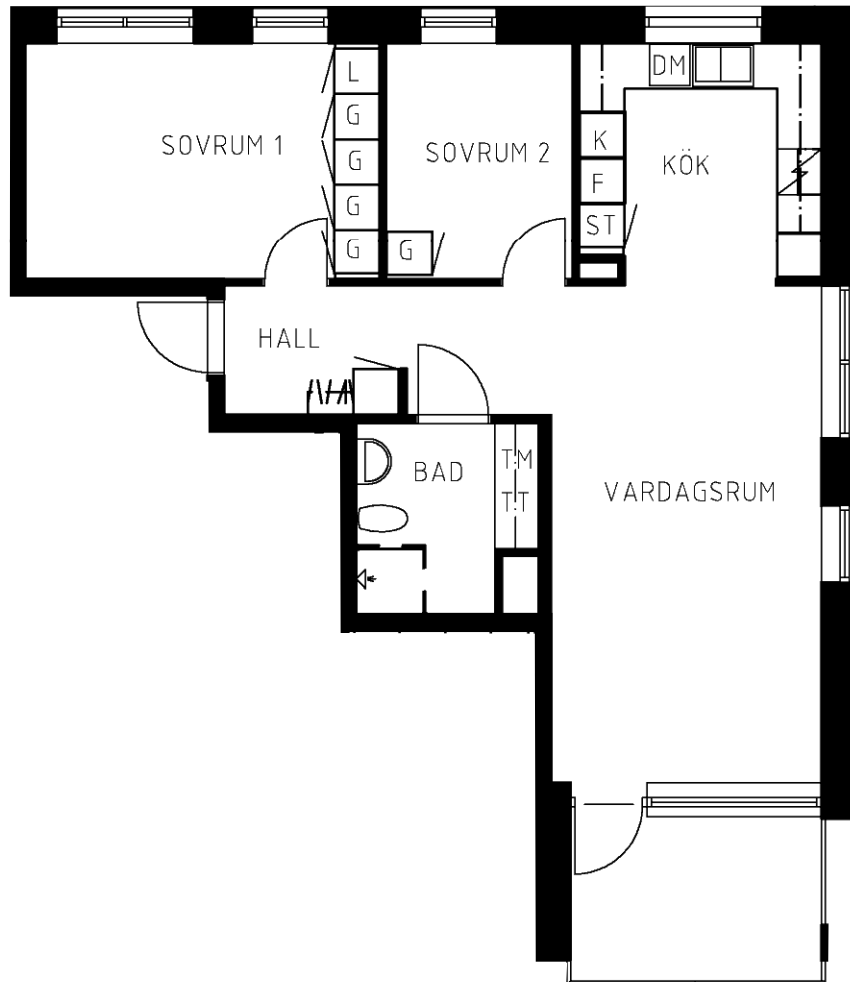

Område 638 : Kryptan
Adress Cementblanderavägen 4
Våning 4
Antal rum 3 rum och kök
Yta 70.50 kvm
Objektnr 6381-04-0141

Norrpilen gäller lägenhetsritning

Utskriftsdatum: 2021-09-27

Planritningen är en skiss där måttavvikelser och variationer kan förekomma

Återgivning av mått kan variera beroende på skrivare
1 måttenhet på skalstocken motsvarar 1 meter på ritningen