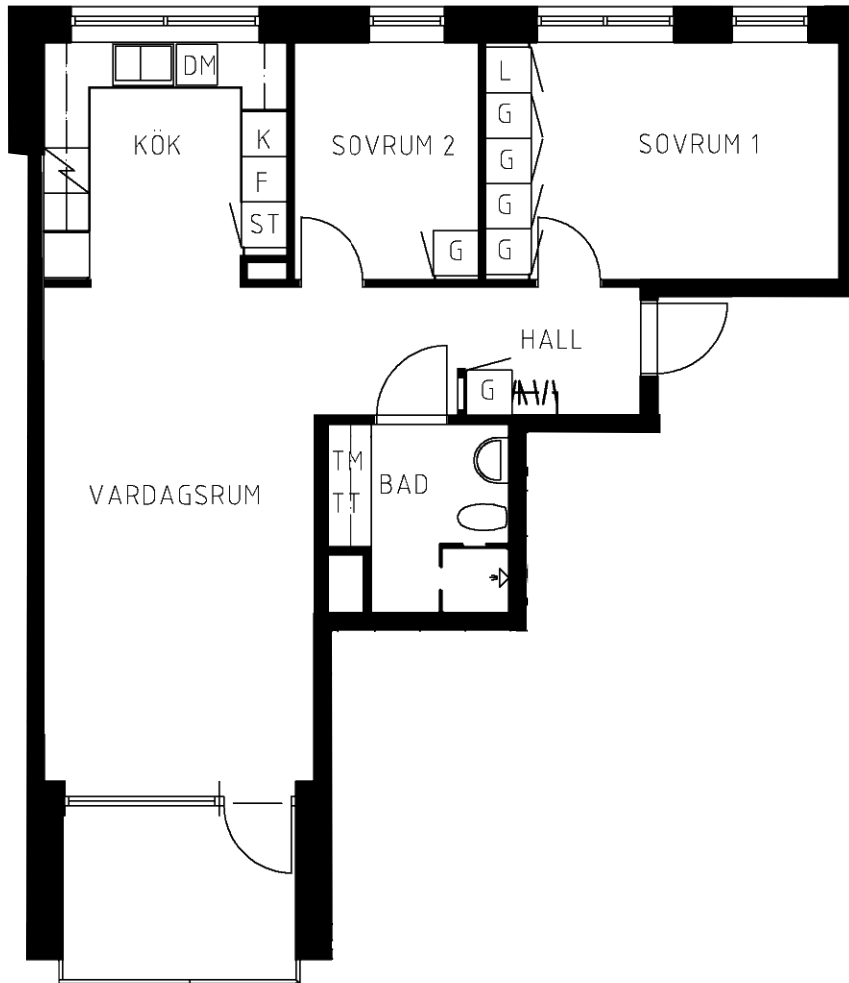

Område 638 : Kryptan  
Adress Cementblandarvägen 4  
Våning 3  
Antal rum 3 rum och kök  
Yta 70.50 kvm  
Objektnr 6381-04-0134

Norrpilen gäller lägenhetsritning

Utskriftsdatum: 2022-07-06

Planritningen är en skiss där måttavvikelser och variationer kan förekomma

Återgivning av mått kan variera beroende på skrivare  
1 måttenhet på skalstocken motsvarar 1 meter på ritningen