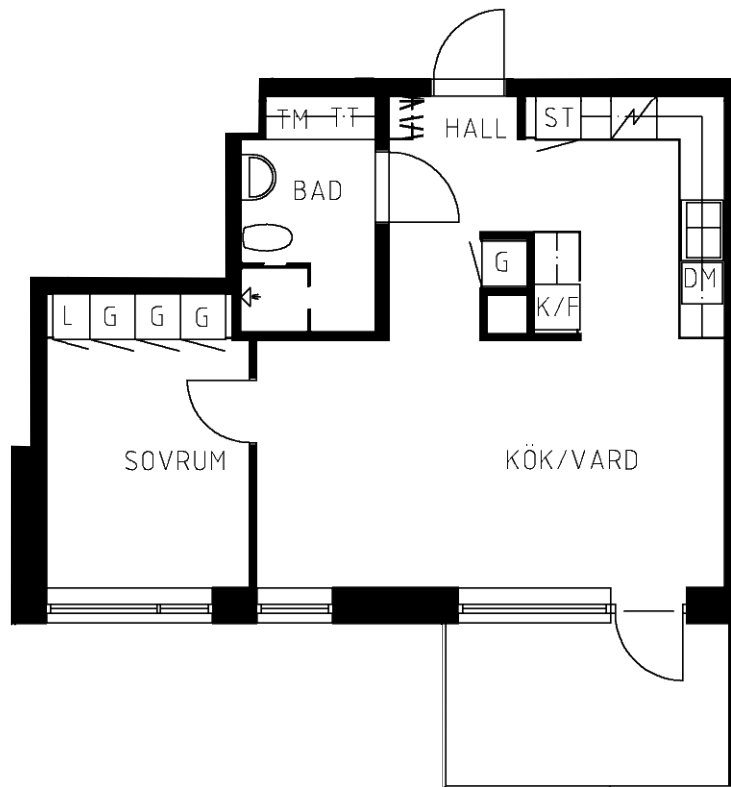

Område 638 : Kryptan
Adress Cementblanderavägen 4
Våning 3
Antal rum 2 rum och kök
Yta 51.40 kvm
Objektnr 6381-04-0133

Norrpilen gäller lägenhetsritning

Utskriftsdatum: 2022-07-06

Planritningen är en skiss där måttavvikelser och variationer kan förekomma

Återgivning av mått kan variera beroende på skrivare
1 måttenhet på skalstocken motsvarar 1 meter på ritningen