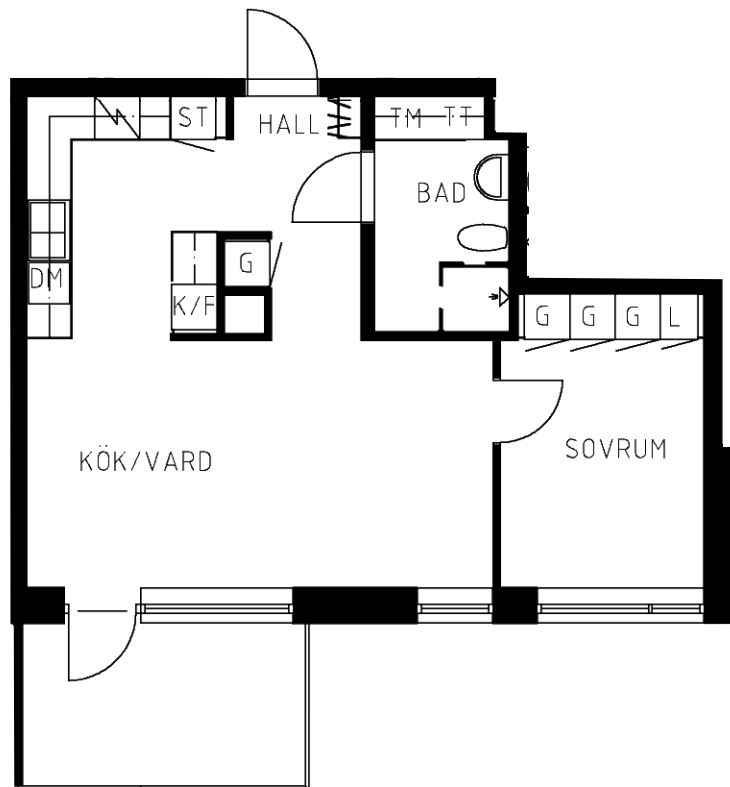

Område 638 : Kryptan
Adress Cementblanderavägen 4
Våning 3
Antal rum 2 rum och kök
Yta 51.40 kvm
Objektnr 6381-04-0132

Norrpilen gäller lägenhetsritning

Utskriftsdatum: 2022-07-06

Planritningen är en skiss där måttavvikelser och variationer kan förekomma

Återgivning av mått kan variera beroende på skrivare
1 måttenhet på skalstocken motsvarar 1 meter på ritningen