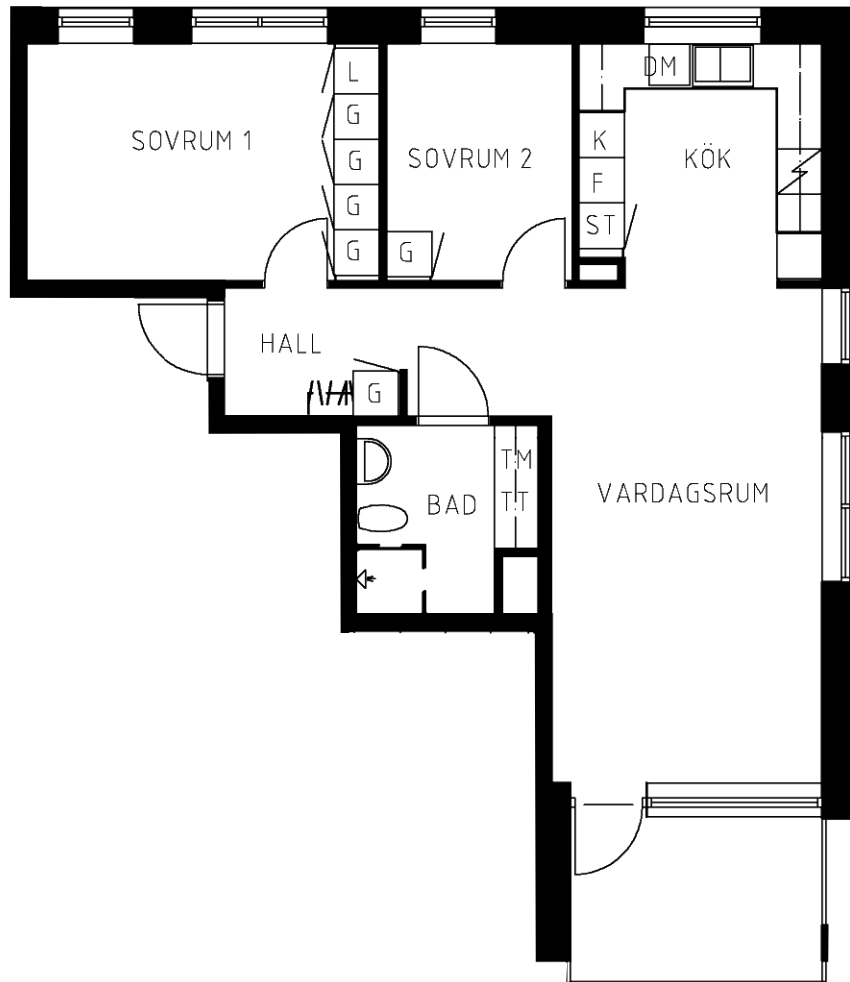

Område 638 : Kryptan  
Adress Cementblandarvägen 4  
Våning 3  
Antal rum 3 rum och kök  
Yta 70.50 kvm  
Objektnr 6381-04-0131

Norrpilen gäller lägenhetsritning

Utskriftsdatum: 2021-09-16

Planritningen är en skiss där måttavvikelser och variationer kan förekomma

Återgivning av mått kan variera beroende på skrivare  
1 måttenhet på skalstocken motsvarar 1 meter på ritningen