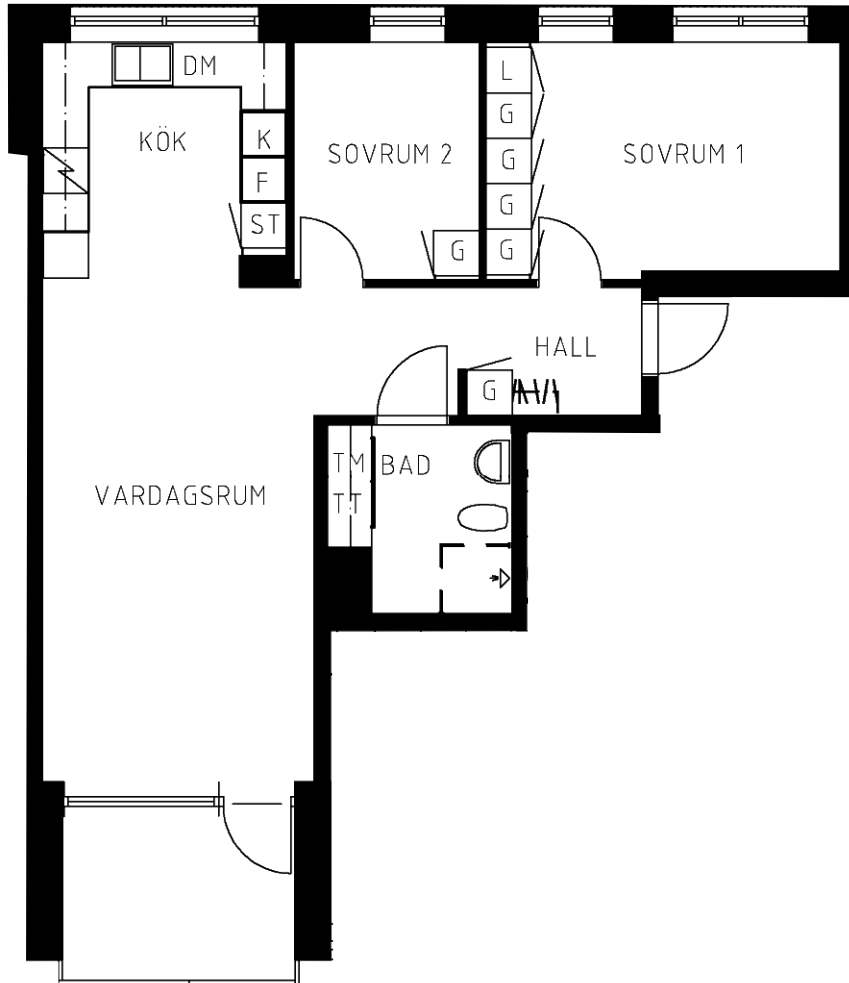

Område 638 : Kryptan
Adress Cementblandarvägen 4
Våning 2
Antal rum 3 rum och kök
Yta 70.50 kvm
Objektnr 6381-04-0124

Norrpilen gäller lägenhetsritning

Utskriftsdatum: 2022-07-06

Planritningen är en skiss där måttavvikelser och variationer kan förekomma

Återgivning av mått kan variera beroende på skrivare
1 måttenhet på skalstocken motsvarar 1 meter på ritningen