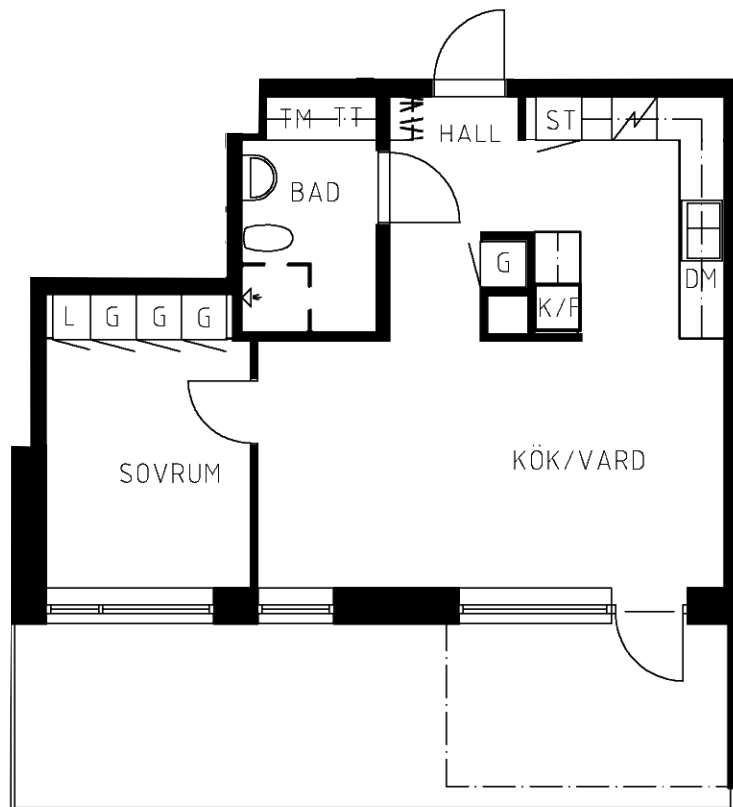

Område 638 : Kryptan  
Adress Cementblanderavägen 4  
Våning 2  
Antal rum 2 rum och kök  
Yta 51.40 kvm  
Objektnr 6381-04-0123

Norrpilen gäller  
lägenhetsritning

Utskriftsdatum: 2022-07-06

Planritningen är en skiss där måttavvikelser  
och variationer kan förekomma

Återgivning av mått kan variera beroende på skrivare  
1 måttenhet på skalstocken motsvarar 1 meter på ritningen