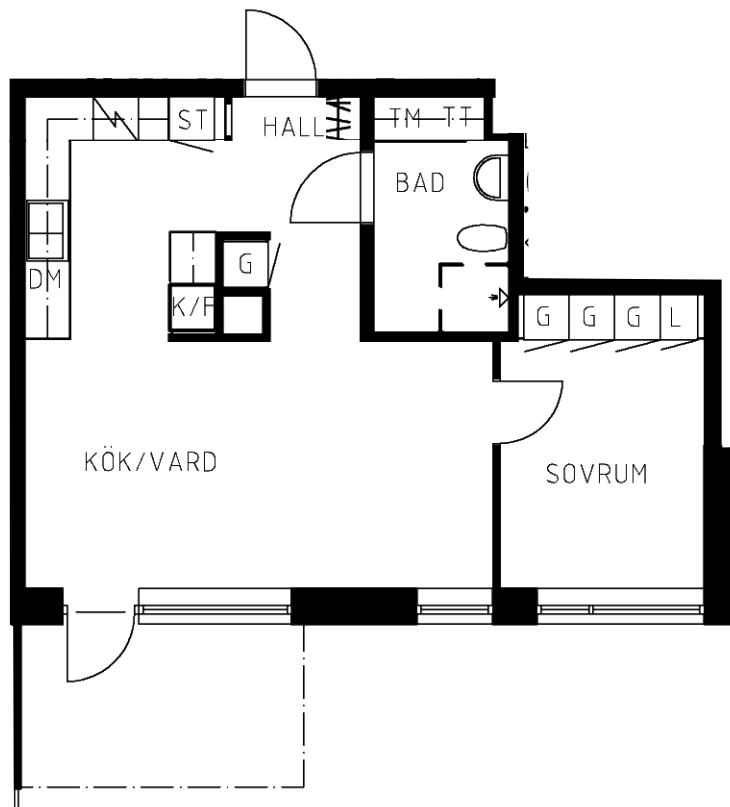

Område 638 : Kryptan
Adress Cementblandarvägen 4
Våning 2
Antal rum 2 rum och kök
Yta 51.40 kvm
Objektnr 6381-04-0122

Norrpilen gäller lägenhetsritning

Utskriftsdatum: 2022-07-06

Planritningen är en skiss där måttavvikelser och variationer kan förekomma

Återgivning av mått kan variera beroende på skrivare
1 måttenhet på skalstocken motsvarar 1 meter på ritningen