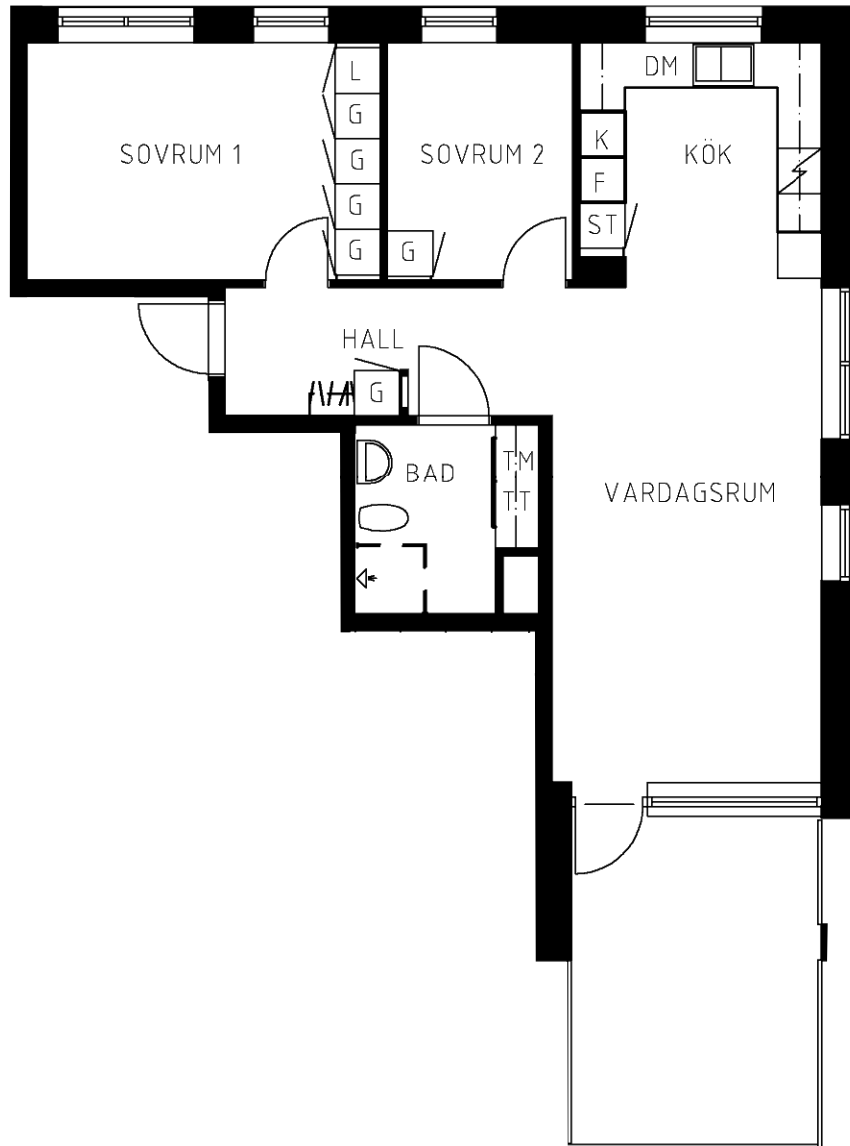

Område 638 : Kryptan
Adress Cementblanderavägen 4
Våning 2
Antal rum 3 rum och kök
Yta 70.50 kvm
Objektnr 6381-04-0121

Norrpilen gäller lägenhetsritning

Utskriftsdatum: 2022-07-06

Planritningen är en skiss där måttavvikelser och variationer kan förekomma

Återgivning av mått kan variera beroende på skrivare
1 måttenhet på skalstocken motsvarar 1 meter på ritningen