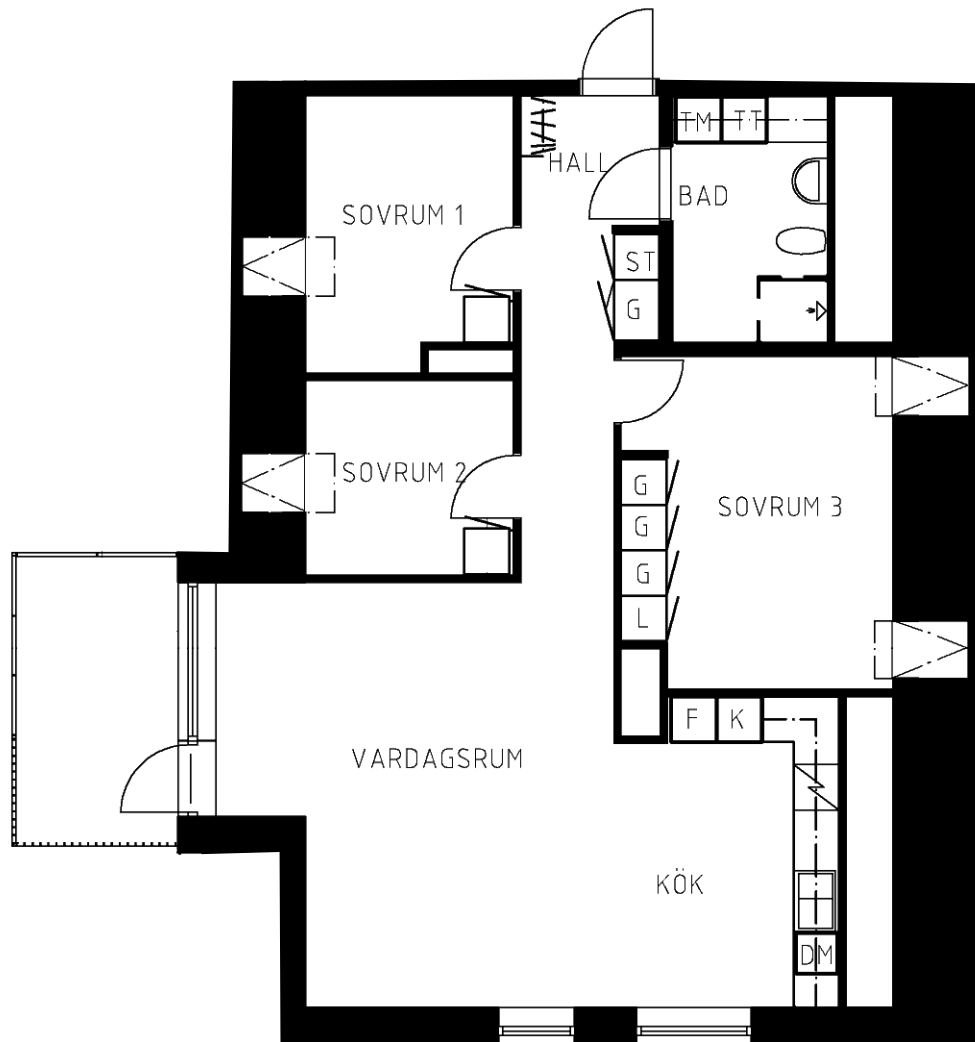

Område 638 : Kryptan
Adress Cementblandarvägen 2
Våning 5
Antal rum 4 rum och kök
Yta 87.90 kvm
Objektnr 6381-02-0151

Norrpilen gäller
lägenhetsritning

Utskriftsdatum: 2022-07-06

Planritningen är en skiss där måttavvikelser
och variationer kan förekomma

Återgivning av mått kan variera beroende på skrivare
1 måttenhet på skalstocken motsvarar 1 meter på ritningen