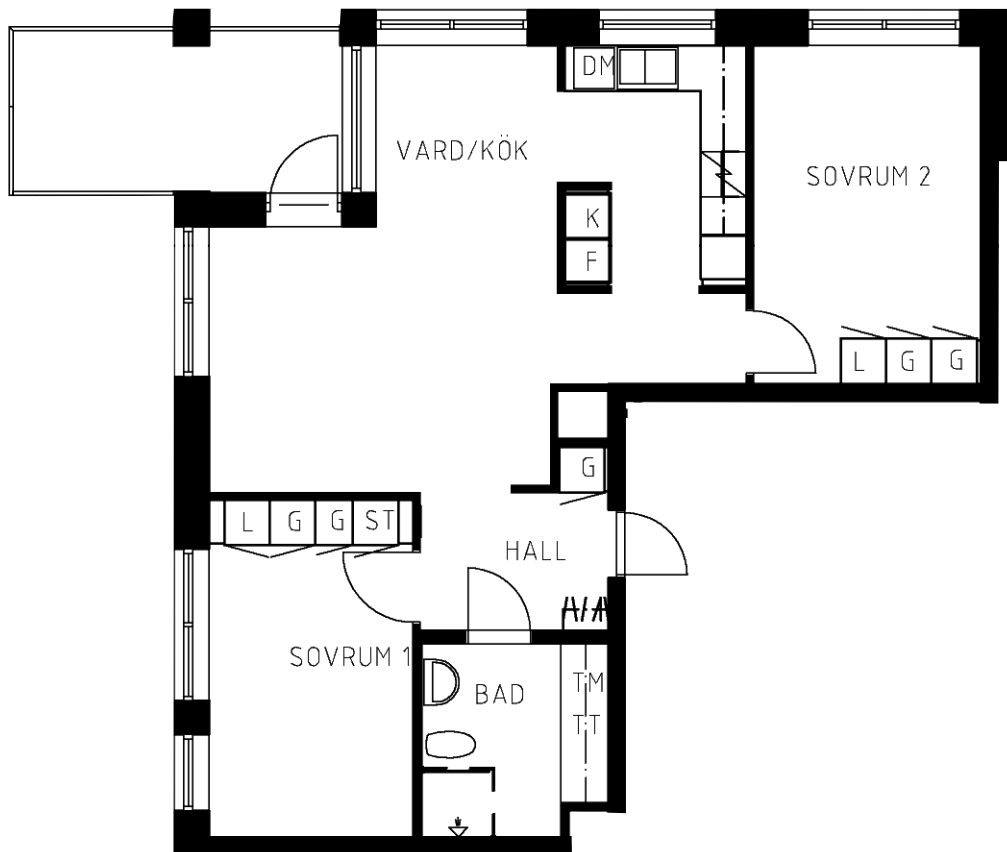

Område 638 : Kryptan
Adress Cementblanderavägen 2
Våning 4
Antal rum 3 rum och kök
Yta 71.30 kvm
Objektnr 6381-02-0143

Norrpilen gäller lägenhetsritning

Utskriftsdatum: 2021-09-27

Planritningen är en skiss där måttavvikelser och variationer kan förekomma

Återgivning av mått kan variera beroende på skrivare
1 måttenhet på skalstocken motsvarar 1 meter på ritningen