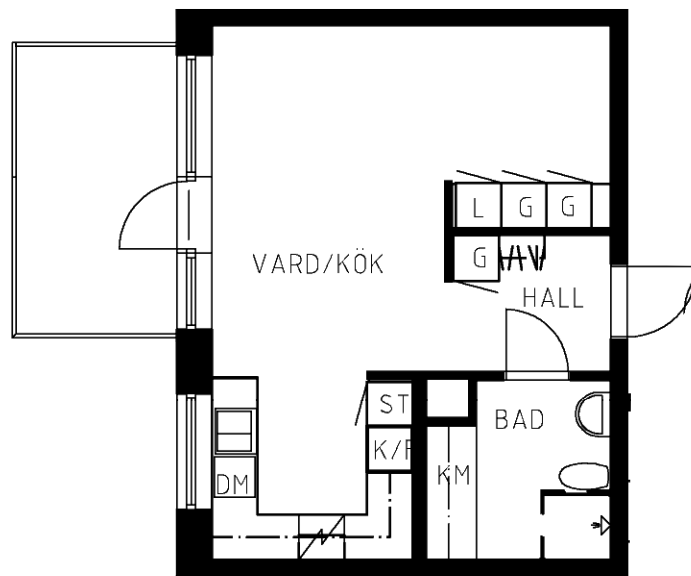

Område 638 : Kryptan
Adress Cementblanderavägen 2
Våning 4
Antal rum 1 rum och kök
Yta 37.10 kvm
Objektnr 6381-02-0142

Norrpilen gäller
lägenhetsritning

Utskriftsdatum: 2022-07-06

Planritningen är en skiss där måttavvikelser
och variationer kan förekomma

Återgivning av mått kan variera beroende på skrivare
1 måttenhet på skalstocken motsvarar 1 meter på ritningen