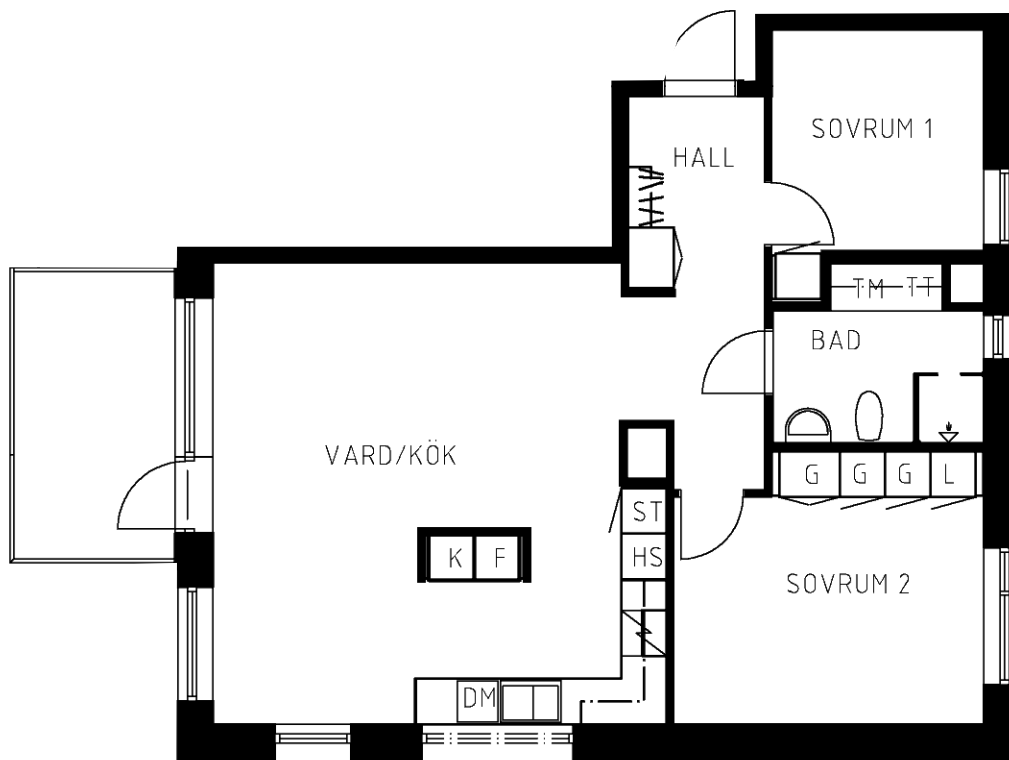

Område 638 : Kryptan
Adress Cementblandarvägen 2
Våning 4
Antal rum 3 rum och kök
Yta 74.40 kvm
Objektnr 6381-02-0141

Norripilen gäller lägenhetsritning

Utskriftsdatum: 2022-07-06

Planritningen är en skiss där måttavvikelser och variationer kan förekomma

Återgivning av mått kan variera beroende på skrivare
1 måttenhet på skalstocken motsvarar 1 meter på ritningen