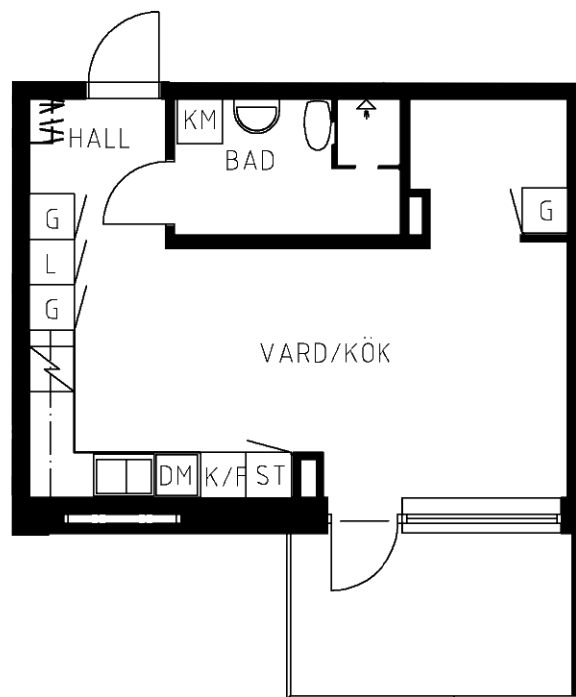

Område 638 : Kryptan  
Adress Cementblandarvägen 3  
Våning 3  
Antal rum 1 rum och kök  
Yta 37.30 kvm  
Objektnr 6381-02-0135

Norrpilen gäller lägenhetsritning

Utskriftsdatum: 2021-09-16

Planritningen är en skiss där måttavvikelser och variationer kan förekomma

Återgivning av mått kan variera beroende på skrivare  
1 måttenhet på skalstocken motsvarar 1 meter på ritningen