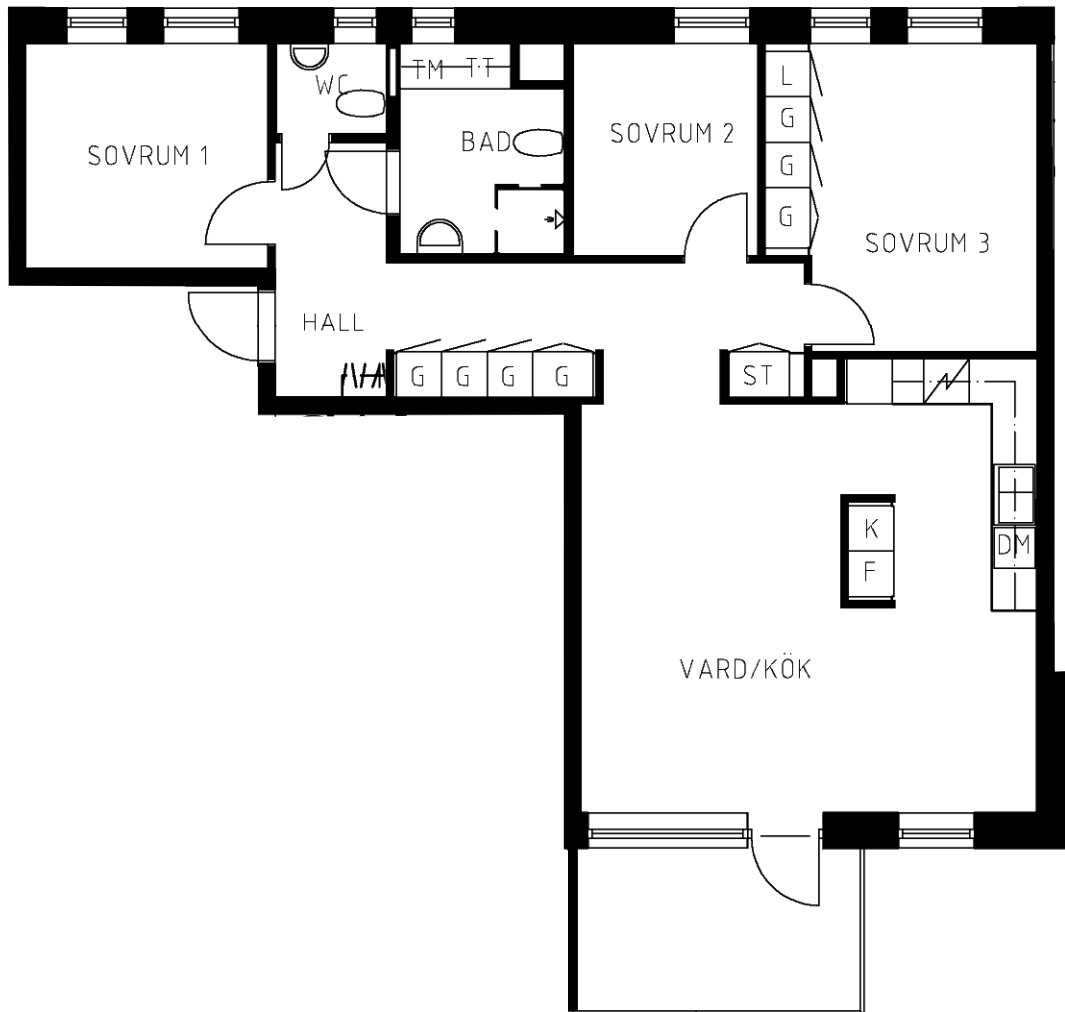

Område 638 : Kryptan
Adress Cementblandarvägen 3
Våning 3
Antal rum 4 rum och kök
Yta 89.80 kvm
Objektnr 6381-02-0134

Norrpilen gäller lägenhetsritning

Utskriftsdatum: 2021-09-27

Planritningen är en skiss där måttavvikelser och variationer kan förekomma

Återgivning av mått kan variera beroende på skrivare
1 måttenhet på skalstocken motsvarar 1 meter på ritningen