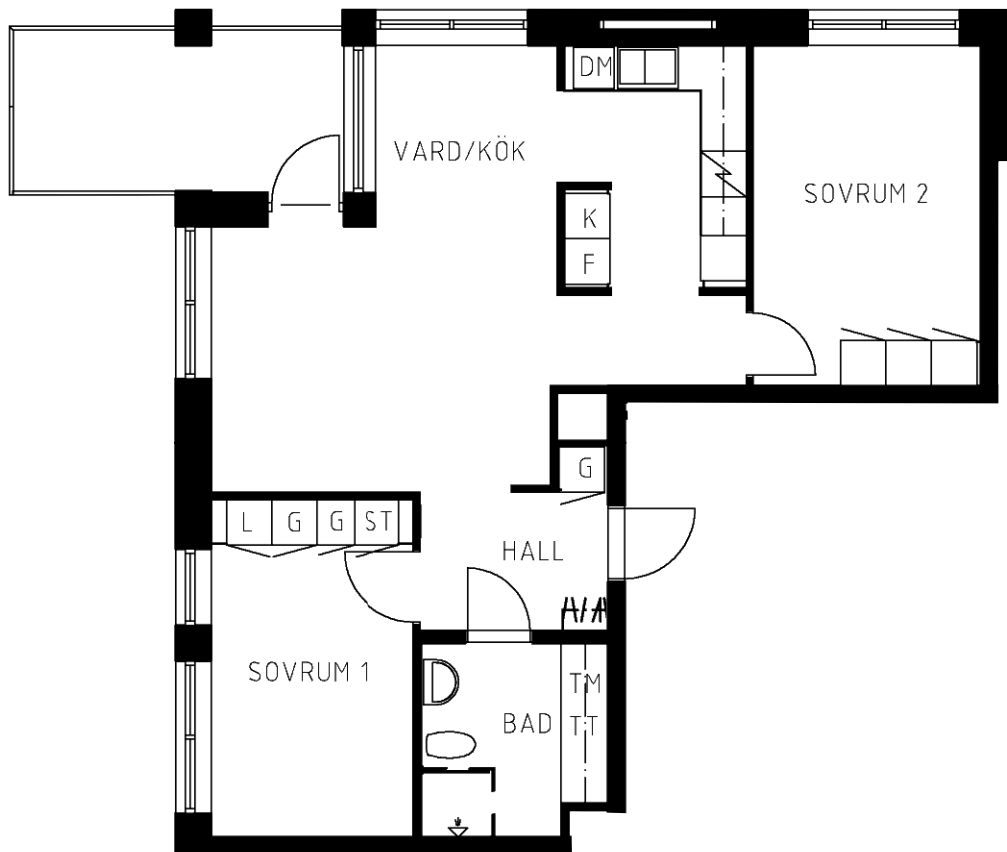

Område 638 : Kryptan
Adress Cementblandarvägen 2
Våning 3
Antal rum 3 rum och kök
Yta 71.30 kvm
Objektnr 6381-02-0133

Norrpilen gäller lägenhetsritning

Utskriftsdatum: 2021-09-27

Planritningen är en skiss där måttavvikelser och variationer kan förekomma

Återgivning av mått kan variera beroende på skrivare
1 måttenhet på skalstocken motsvarar 1 meter på ritningen