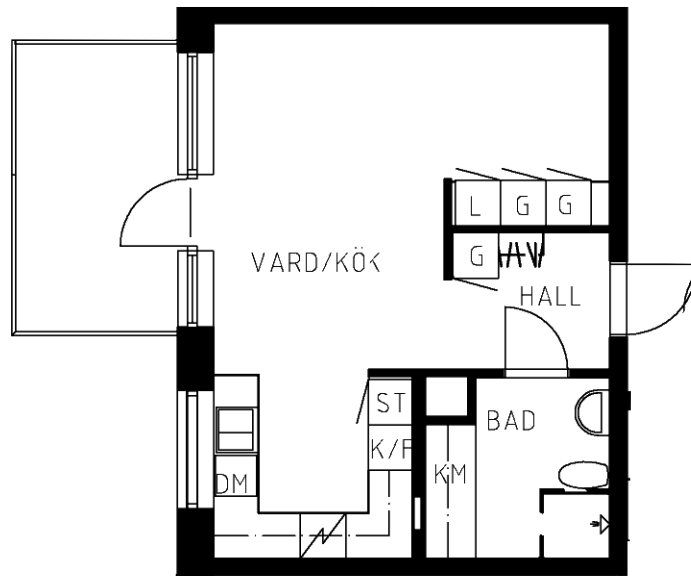

Område 638 : Kryptan  
Adress Cementblanderavägen 2  
Våning 3  
Antal rum 1 rum och kök  
Yta 37.10 kvm  
Objektnr 6381-02-0132

Norrpilen gäller lägenhetsritning

Utskriftsdatum: 2022-07-06

Planritningen är en skiss där måttavvikelser och variationer kan förekomma

Återgivning av mått kan variera beroende på skrivare  
1 måttenhet på skalstocken motsvarar 1 meter på ritningen