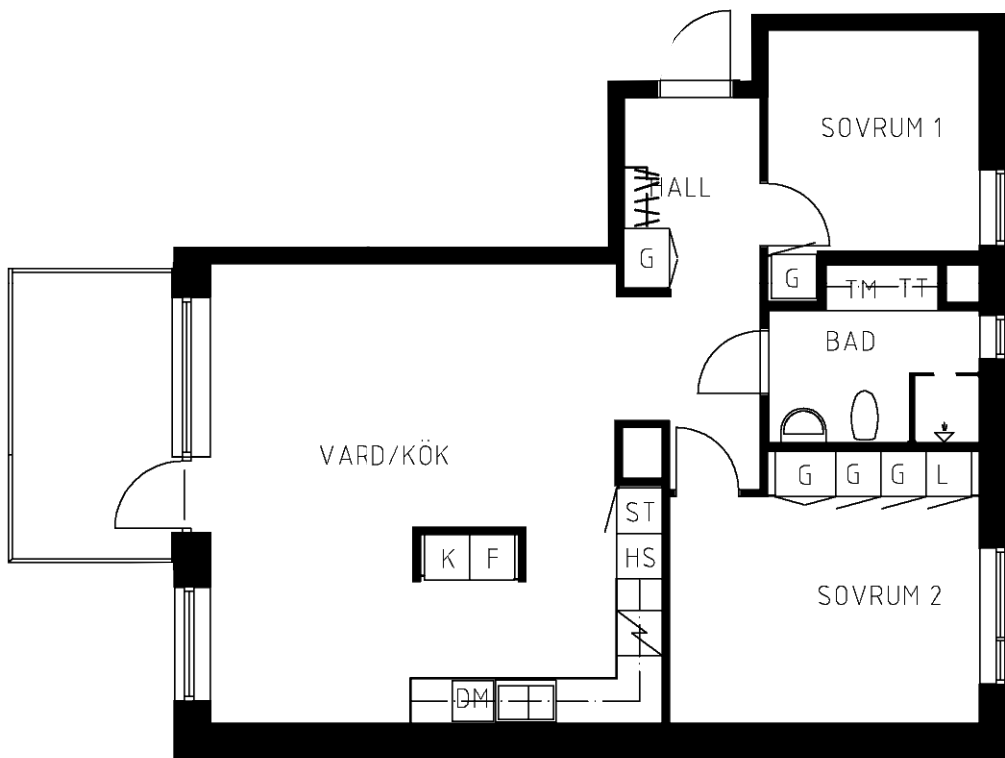

Område 638 : Kryptan
Adress Cementblanderavägen 2
Våning 3
Antal rum 3 rum och kök
Yta 74.40 kvm
Objektnr 6381-02-0131

Norripilen gäller lägenhetsritning

Utskriftsdatum: 2022-07-06

Planritningen är en skiss där måttavvikelser och variationer kan förekomma

Återgivning av mått kan variera beroende på skrivare
1 måttenhet på skalstocken motsvarar 1 meter på ritningen