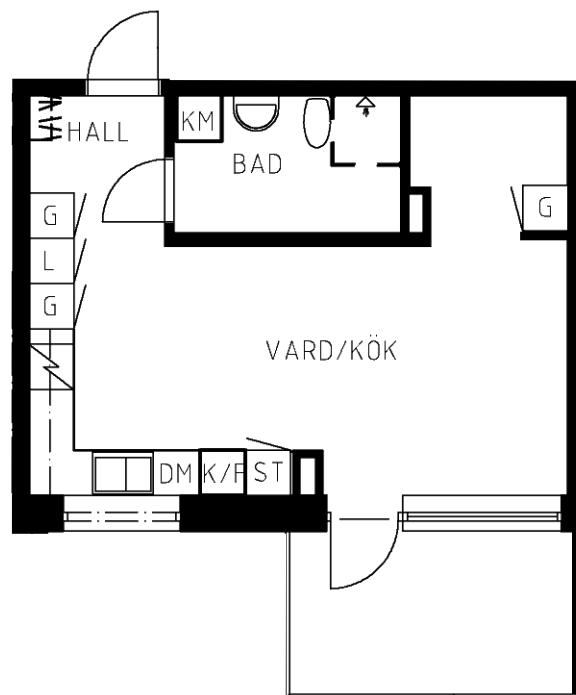

Område 638 : Kryptan
Adress Cementblanderavägen 2
Våning 2
Antal rum 1 Rum och kök
Yta 37.30 kvm
Objektnr 6381-02-0125

Norrpilen gäller lägenhetsritning

Utskriftsdatum: 2022-07-06

Planritningen är en skiss där måttavvikelser och variationer kan förekomma

Återgivning av mått kan variera beroende på skrivare
1 måttenhet på skalstocken motsvarar 1 meter på ritningen