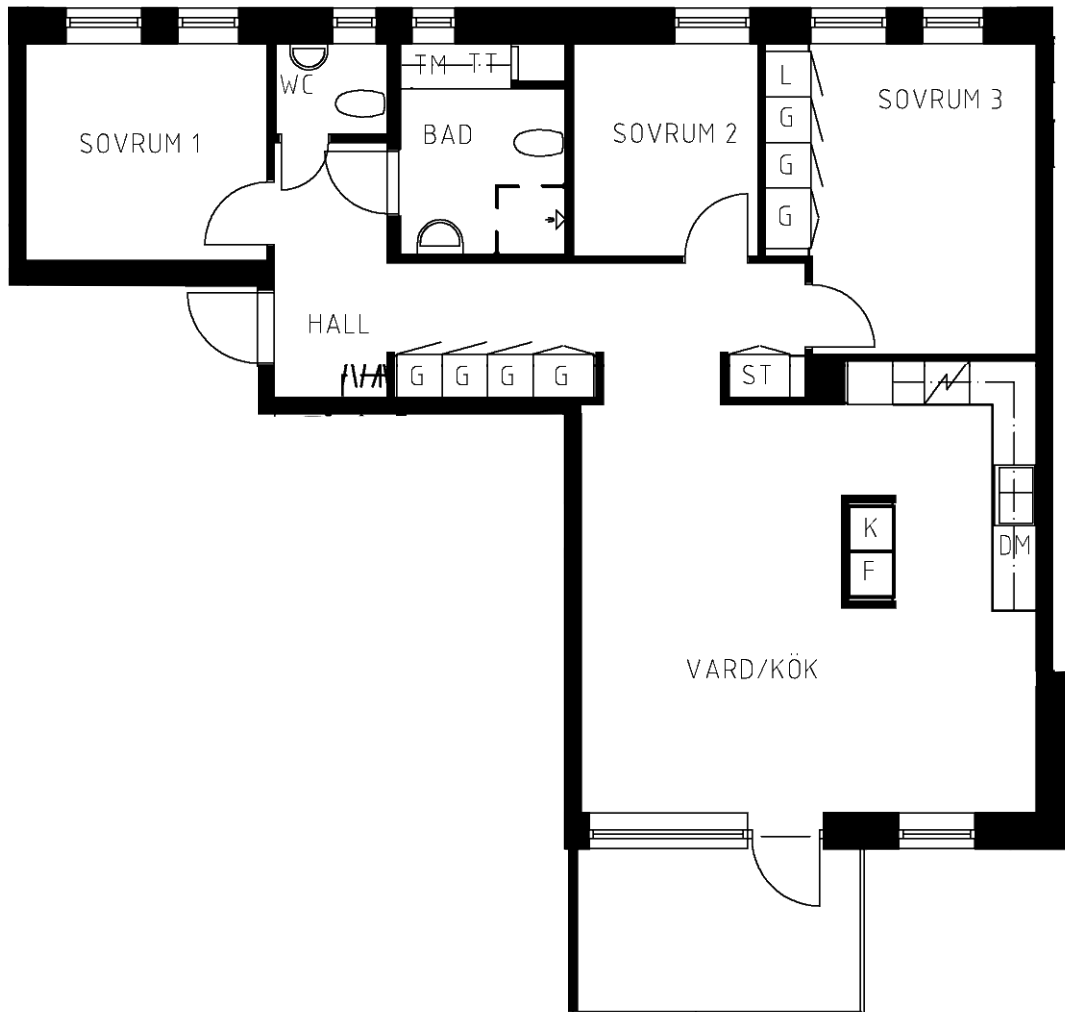

Område 638 : Kryptan
Adress Cementblanderavägen 2
Våning 2
Antal rum 4 Rum och kök
Yta 89.80 kvm
Objektnr 6381-02-0124

Norrpilen gäller lägenhetsritning

Utskriftsdatum: 2022-07-06

Planritningen är en skiss där måttavvikelser och variationer kan förekomma

Återgivning av mått kan variera beroende på skrivare
1 måttenhet på skalstocken motsvarar 1 meter på ritningen