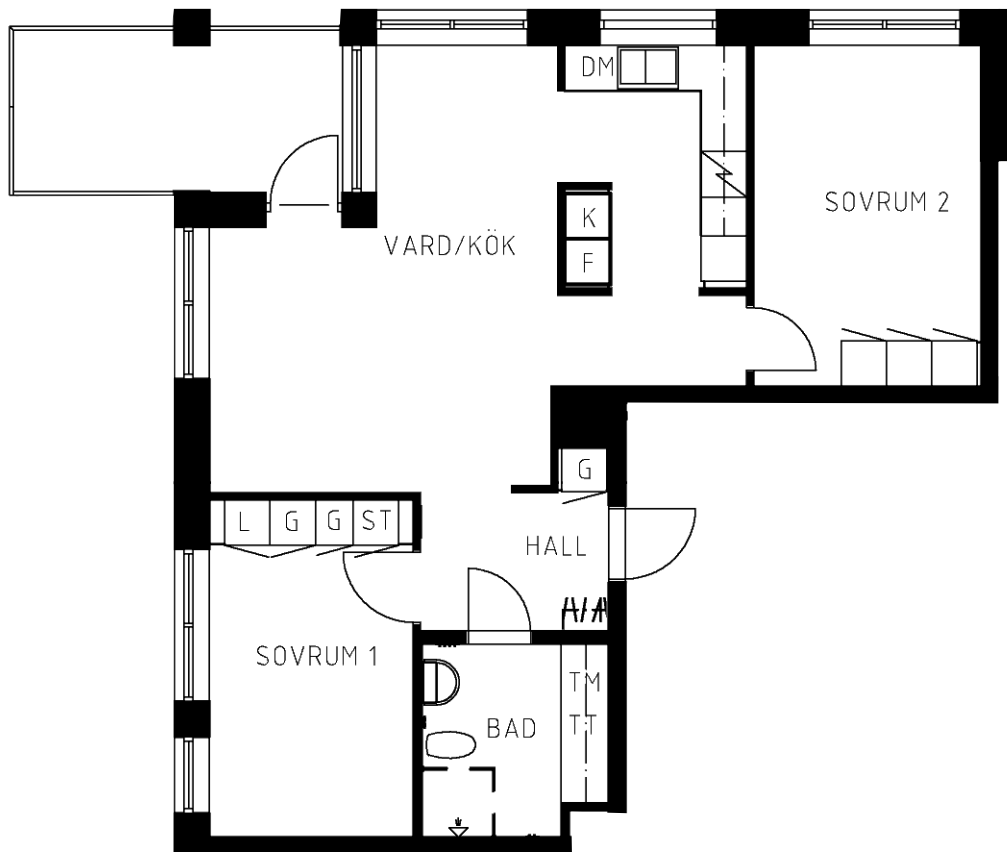

Område 638 : Kryptan
Adress Cementblandarvägen 2
Våning 2
Antal rum 3 Rum oh kök
Yta 71.30 kvm
Objektnr 6381-02-0123

Norrpilen gäller lägenhetsritning

Utskriftsdatum: 2022-07-06

Planritningen är en skiss där måttavvikelser och variationer kan förekomma

Återgivning av mått kan variera beroende på skrivare
1 måttenhet på skalstocken motsvarar 1 meter på ritningen