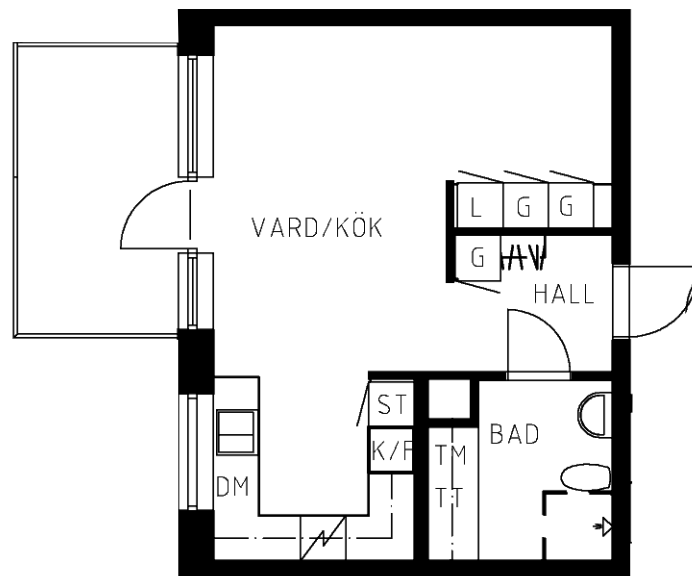

Område 638 : Kryptan  
Adress Cementblanderavägen 2  
Våning 2  
Antal rum 1 Rum och kök  
Yta 371.00 kvm  
Objektnr 6381-02-0122

Norrpilen gäller  
lägenhetsritning

Utskriftsdatum: 2022-07-06

Planritningen är en skiss där måttavvikelser  
och variationer kan förekomma

Återgivning av mått kan variera beroende på skrivare  
1 måttenhet på skalstocken motsvarar 1 meter på ritningen