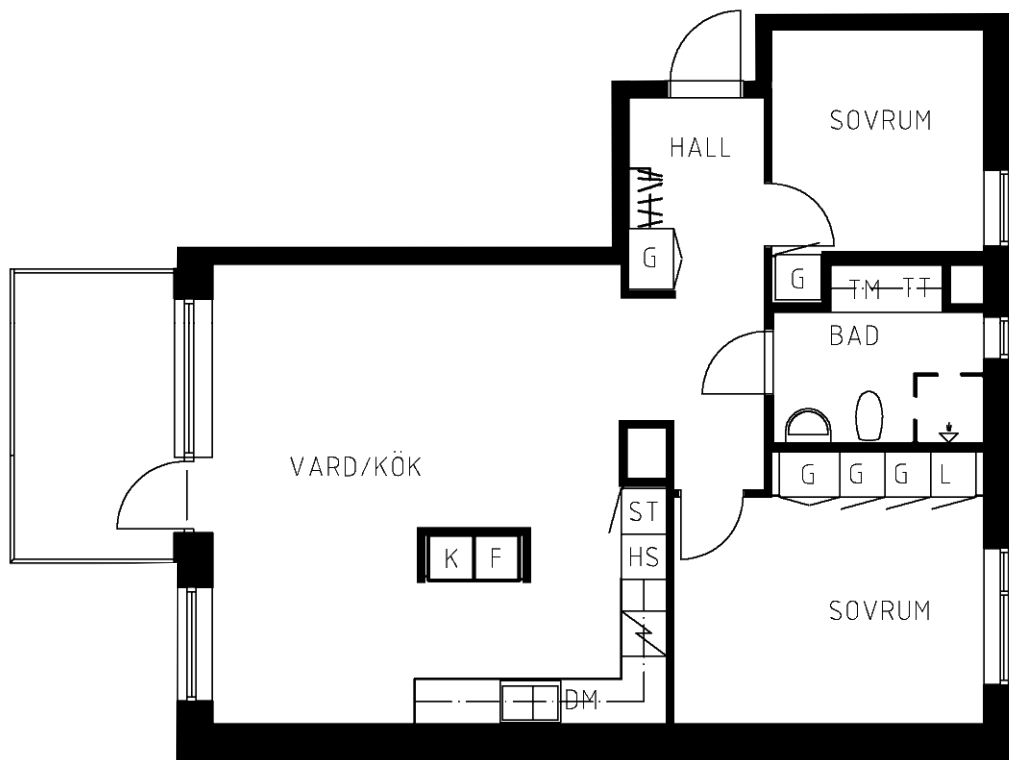

Område 638 : Kryptan
Adress Cementblandarvägen 2
Våning 2
Antal rum 3 Rum och kök
Yta 74.40 kvm
Objektnr 6381-02-0121

Norripilen gäller lägenhetsritning

Utskriftsdatum: 2021-09-16

Planritningen är en skiss där måttavvikelser och variationer kan förekomma

Återgivning av mått kan variera beroende på skrivare
1 måttenhet på skalstocken motsvarar 1 meter på ritningen