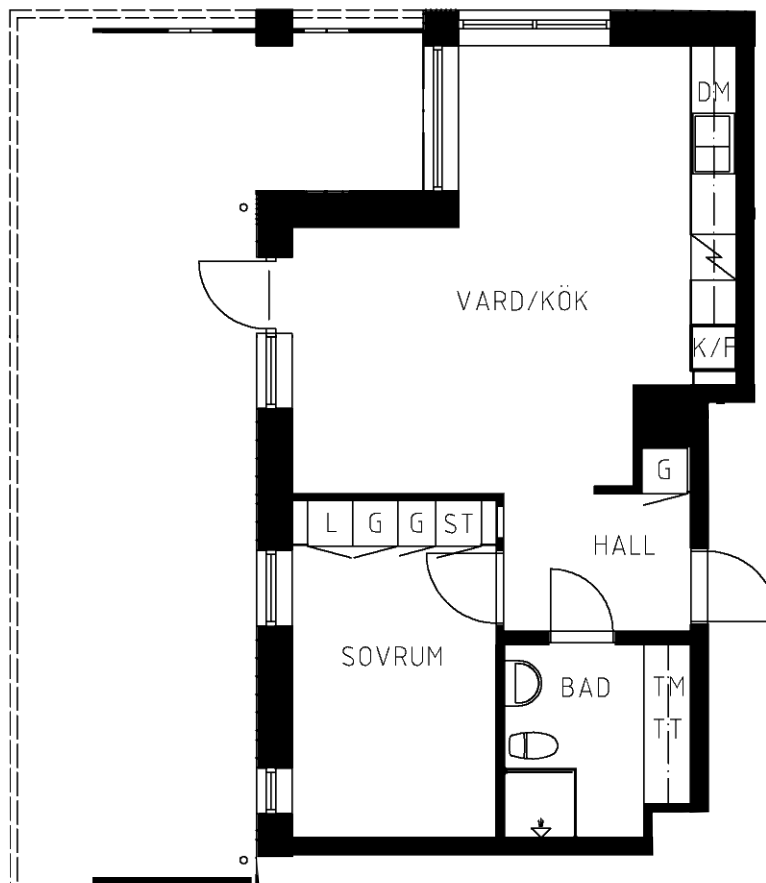

Område 638 : Kryptan
Adress Cementblanderavägen 2
Våning 1
Antal rum 2 Rum och kök
Yta 51.80 kvm
Objektnr 6381-02-0113

Norrpielen gäller lägenhetsritning

Utskriftsdatum: 2022-07-06

Planritningen är en skiss där måttavvikelser och variationer kan förekomma

Återgivning av mått kan variera beroende på skrivare
1 måttenhet på skalstocken motsvarar 1 meter på ritningen