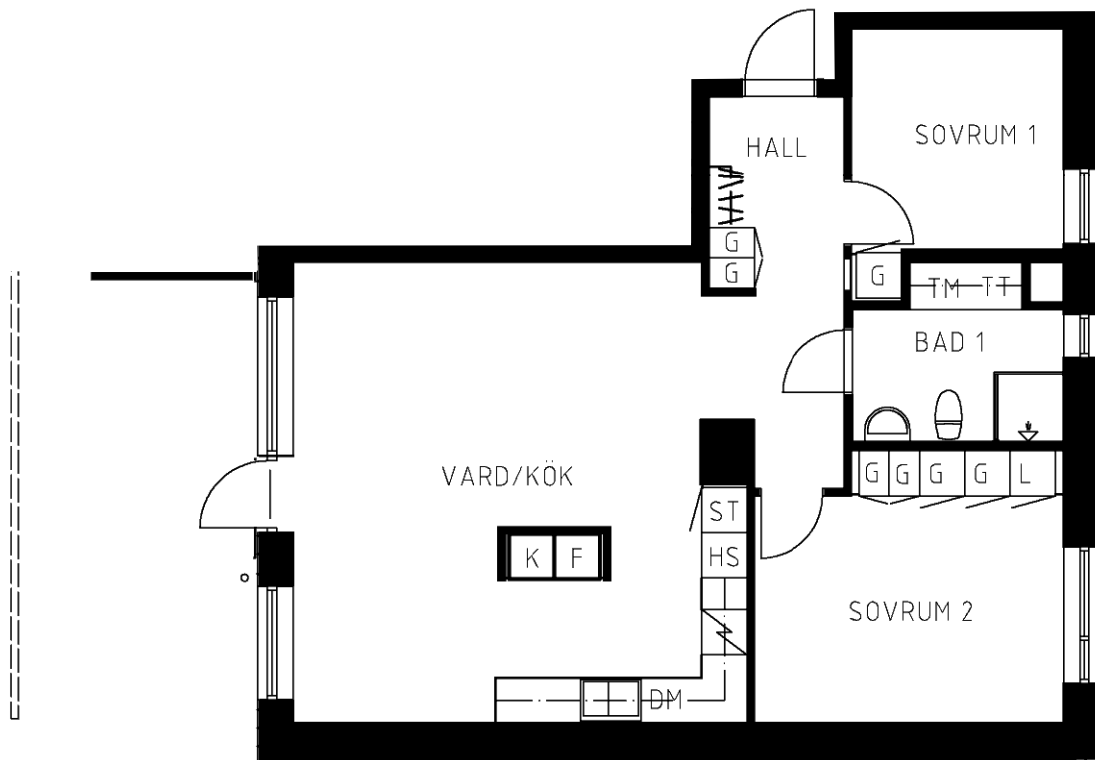

Område 638 : Kryptan  
Adress Cementblandarvägen 2  
Våning 1  
Antal rum 3 Rum och kök  
Yta 74.40 kvm  
Objektnr 6381-02-0111

Norrpilen gäller lägenhetsritning

Utskriftsdatum: 2022-07-06

Planritningen är en skiss där måttavvikelser och variationer kan förekomma

Återgivning av mått kan variera beroende på skrivare  
1 måttenhet på skalstocken motsvarar 1 meter på ritningen