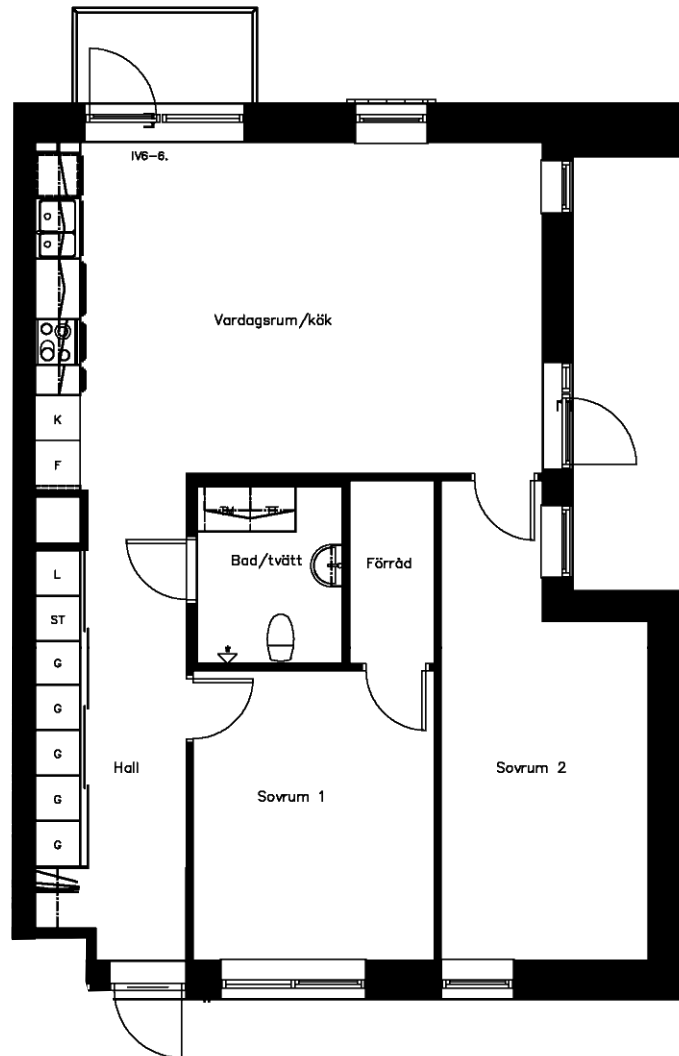

Område 422 - Skymningen
Adress Solbjersvägen 40
Våning 7
Antal rum 3 Rum och kök F
Yta 78.00 kvm
Objektnr 4221-40-0175

Norrpilen gäller lägenhetsritning

Utskriftsdatum: 2021-12-03

Planritningen är en skiss där måttavvikelser och variationer kan förekomma

Återgivning av mått kan variera beroende på skrivare
1 måttenhet på skalstocken motsvarar 1 meter på ritningen