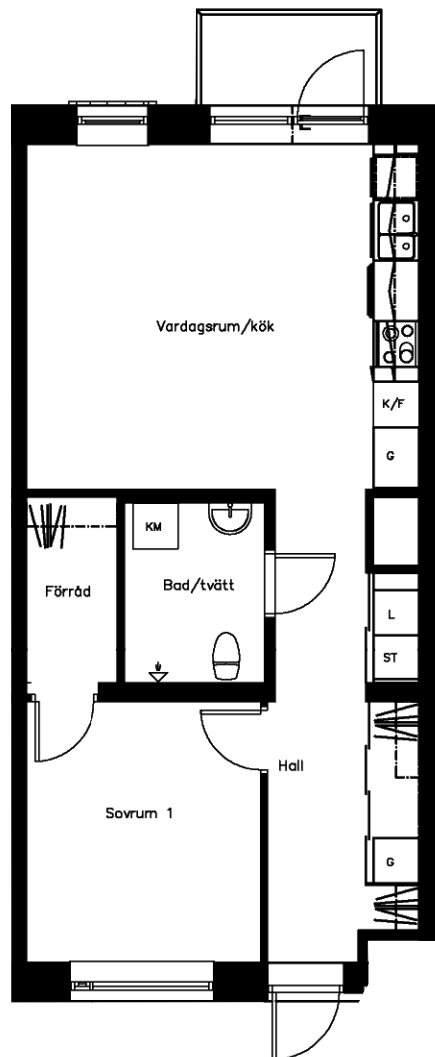

Område 422 - Skymningen
Adress Solbjersvägen 40
Våning 7
Antal rum 2 Rum och kök F
Yta 55.00 kvm
Objektnr 4221-40-0174

Norrpilen gäller lägenhetsritning

Utskriftsdatum: 2021-12-03

Planritningen är en skiss där måttavvikelser och variationer kan förekomma

Återgivning av mått kan variera beroende på skrivare
1 måttenhet på skalstocken motsvarar 1 meter på ritningen