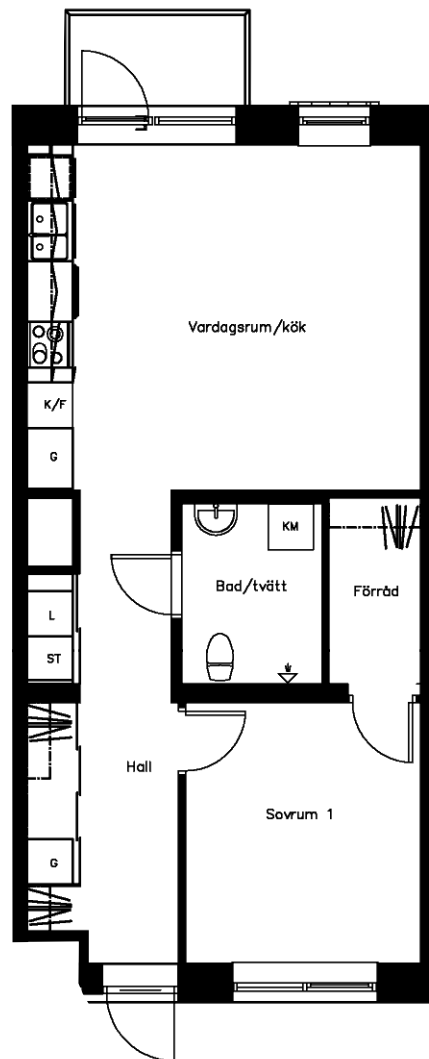

Område 422 - Skymningen  
Adress Solbjersvägen 40  
Våning 7  
Antal rum 2 Rum och kök F  
Yta 55.00 kvm  
Objektnr 4221-40-0173

Norrpilen gäller lägenhetsritning

Utskriftsdatum: 2021-12-03

Planritningen är en skiss där måttavvikelser och variationer kan förekomma

Återgivning av mått kan variera beroende på skrivare  
1 måttenhet på skalstocken motsvarar 1 meter på ritningen